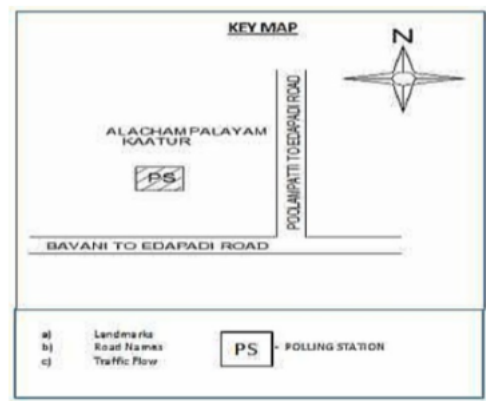

Key MAP View