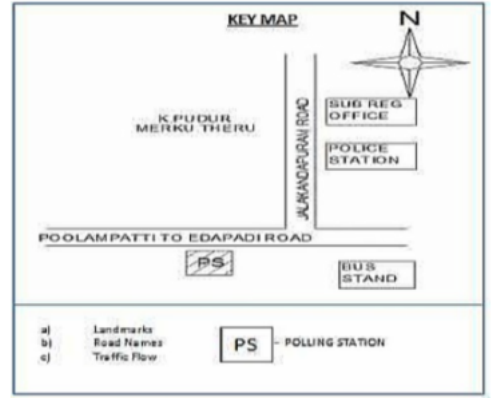

Key MAP View