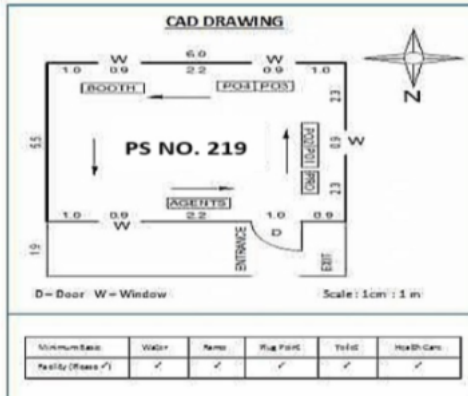

Cad View

Key MAP View