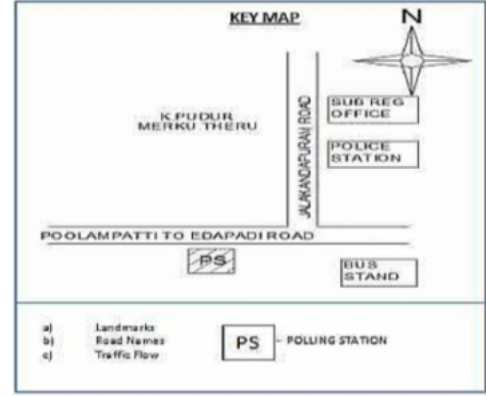

Cad View

Key MAP View