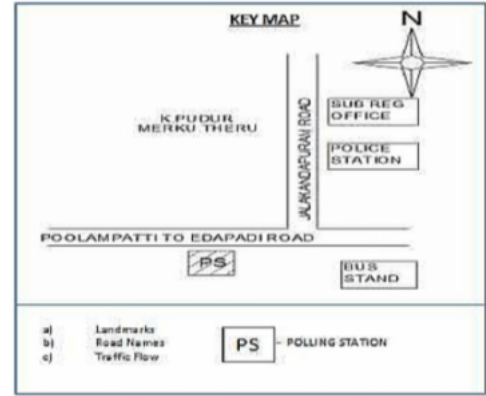

Google Map View

Polling Station Building Front View

Polling Station Front View

Cad View

Key MAP View

1 பெயர் : புஷ்பா கணவர் பெயர்: விஜயராகன் வீட்டு எண் : 49 வயது : 48 பாலினம் : பெண் Photo is available	RMK0297713	S 2 பெயர் : கலைவாணி தந்தை பெயர்: மணிவண்ணன் வீட்டு எண் : 51 வயது : 33 பாலினம் : பெண் Photo is available	RMK0534016	3 பெயர் : வெங்கடேசன் தந்தை பெயர்: ரங்கராஜலு வீட்டு எண் : 54 வயது : 54 பாலினம் : ஆண் Photo is available	RMK0297705
4 பெயர் : காயத்திரி தந்தை பெயர்: பாஸ்கர் வீட்டு எண் : 54 வயது : 32 பாலினம் : பெண் Photo is available	RMK0642595	5 பெயர் : ஜோதிமலர் வைத்தி கவுண்டர் தந்தை பெயர்: வைத்திகவுண்டர் வீட்டு எண் : 56 வயது : 40 பாலினம் : பெண் Photo is available	KLS2559706	6 பெயர் : செந்தில் தந்தை பெயர்: சண்முகம் வீட்டு எண் : 62 வயது : 47 பாலினம் : ஆண் Photo is available	RMK0534057
7 பெயர் : ஜெயபுரி கணவர் பெயர்: செந்தில் வீட்டு எண் : 62 வயது : 38 பாலினம் : பெண் Photo is available	RMK0534065	8 பெயர் : வசந்த் தந்தை பெயர்: கௌதமன் வீட்டு எண் : 62/75ஏ வயது : 23 பாலினம் : ஆண் Photo is available	RMK2287779	9 பெயர் : முருகன் தந்தை பெயர்: சண்முகம் வீட்டு எண் : 62A வயது : 51 பாலினம் : ஆண் Photo is available	RMK0534040
10 பெயர் : தேசிங் தந்தை பெயர்: ஆறுமுகம் வீட்டு எண் : 64 வயது : 51 பாலினம் : ஆண் Photo is available	RMK0073122	11 பெயர் : சாந்தி கணவர் பெயர்: தேசிங் வீட்டு எண் : 64 வயது : 43 பாலினம் : பெண் Photo is available	RMK0073130	12 பெயர் : கீதா கணவர் பெயர்: பூபதி வீட்டு எண் : 65பீ வயது : 50 பாலினம் : பெண் Photo is available	RMK2355303
13 பெயர் : சிந்துஜா தந்தை பெயர்: பூபதி வீட்டு எண் : 65பீ வயது : 28 பாலினம் : பெண் Photo is available	RMK2355220	S 14 பெயர் : நந்தினி தந்தை பெயர்: பூபதி வீட்டு எண் : 65பீ வயது : 25 பாலினம் : பெண் Photo is available	RMK2355196	15 பெயர் : பிரவீன் குமார் தாயின் பெயர்: வெங்கடேஷ் வீட்டு எண் : 65B வயது : 24 பாலினம் : பெண் Photo is available	RMK2425288
16 பெயர் : முருகானந்த் தந்தை பெயர்: வெங்கடேசன் வீட்டு எண் : 66A வயது : 33 பாலினம் : ஆண் Photo is available	RMK0357020	17 பெயர் : செந்தில்குமார் தந்தை பெயர்: வெங்கடேசன் வீட்டு எண் : 66A வயது : 32 பாலினம் : ஆண் Photo is available	RMK0812941	18 பெயர் : தினேஷ் குமார் தந்தை பெயர்: பாபு வீட்டு எண் : 66A வயது : 29 பாலினம் : ஆண் Photo is available	RMK0907386
19 பெயர் : சின்னபையன் தந்தை பெயர்: சன்னாக்கவுண்டர் வீட்டு எண் : 67 வயது : 68 பாலினம் : ஆண் Photo is available	RMK0534099	20 பெயர் : பாவாயி கணவர் பெயர்: சின்னபையன் வீட்டு எண் : 67 வயது : 63 பாலினம் : பெண் Photo is available	RMK0534081	21 பெயர் : வினோத் தந்தை பெயர்: சுப்பையன் வீட்டு எண் : 67A வயது : 32 பாலினம் : ஆண் Photo is available	RMK1124916
22 பெயர் : கீர்த்திகா கணவர் பெயர்: யோகராஜ் வீட்டு எண் : 70பீ வயது : 25 பாலினம் : பெண் Photo is available	RMK2262384	23 பெயர் : யமுனா தந்தை பெயர்: சுப்பையன் வீட்டு எண் : 72 வயது : 40 பாலினம் : பெண் Photo is available	RMK0073197	24 பெயர் : கோவிந்தம்மாள் கணவர் பெயர்: ராமசுந்தரம் வீட்டு எண் : 75 வயது : 76 பாலினம் : பெண் Photo is available	RMK0169912
# 25 பெயர் : கவிதா பாபு கணவர் பெயர்: பாபு வீட்டு எண் : 75 வயது : 50 பாலினம் : பெண் Photo is available	RMK2428266	26 பெயர் : முகில்அரசன் ராஜா தந்தை பெயர்: ராஜா வீட்டு எண் : 75/66ஏ வயது : 20 பாலினம் : ஆண் Photo is available	RMK2577666	27 பெயர் : சீனிவாசன் தந்தை பெயர்: கௌதமன் வீட்டு எண் : 75ஏ வயது : 25 பாலினம் : ஆண் Photo is available	RMK1197060
28 பெயர் : மாலினி தந்தை பெயர்: சத்தியமூர்த்தி வீட்டு எண் : 75b வயது : 33 பாலினம் : பெண் Photo is available	RMK0390591	29 பெயர் : வெற்றி புகழ்பாரதி தந்தை பெயர்: சேரன் செங்குட்டுவன் வீட்டு எண் : 75பி-2 வயது : 30 பாலினம் : பெண் Photo is available	RMK0827485	30 பெயர் : சுஜிதா தந்தை பெயர்: தேசிங் வீட்டு எண் : 75எ1 வயது : 25 பாலினம் : பெண் Photo is available	RMK1197128