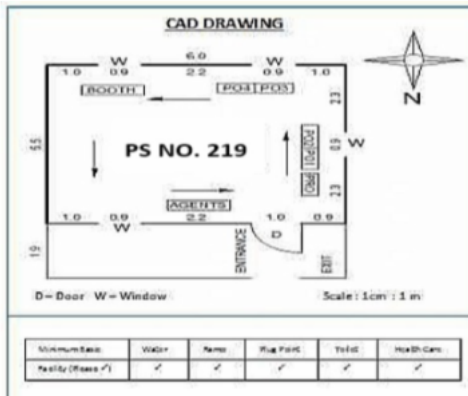

Google Map View

Polling Station Building Front View

Polling Station Front View

Cad View

Key MAP View

1 பெயர் : புஷ்பா கணவர் பெயர்: விஜயராகன் வீட்டு எண் : 49 வயது : 48 பாலினம் : பெண் Photo is available	RMK0297713	S 2 பெயர் : கலைவாணி தந்தை பெயர்: மணிவண்ணன் வீட்டு எண் : 51 வயது : 33 பாலினம் : பெண் Photo is available	RMK0534016	3 பெயர் : வெங்கடேசன் தந்தை பெயர்: ரங்கராஜலு வீட்டு எண் : 54 வயது : 54 பாலினம் : ஆண் Photo is available	RMK0297705
4 பெயர் : காயத்திரி தந்தை பெயர்: பாஸ்கர் வீட்டு எண் : 54 வயது : 32 பாலினம் : பெண் Photo is available	RMK0642595	5 பெயர் : ஜோதிமலர் வைத்தி கவுண்டர் தந்தை பெயர்: வைத்திகவுண்டர் வீட்டு எண் : 56 வயது : 40 பாலினம் : பெண் Photo is available	KLS2559706	6 பெயர் : செந்தில் தந்தை பெயர்: சண்முகம் வீட்டு எண் : 62 வயது : 47 பாலினம் : ஆண் Photo is available	RMK0534057
7 பெயர் : ஜெயபுரி கணவர் பெயர்: செந்தில் வீட்டு எண் : 62 வயது : 38 பாலினம் : பெண் Photo is available	RMK0534065	8 பெயர் : வசந்த் தந்தை பெயர்: கௌதமன் வீட்டு எண் : 62/75ஏ வயது : 23 பாலினம் : ஆண் Photo is available	RMK2287779	9 பெயர் : முருகன் தந்தை பெயர்: சண்முகம் வீட்டு எண் : 62A வயது : 51 பாலினம் : ஆண் Photo is available	RMK0534040
10 பெயர் : தேசிங் தந்தை பெயர்: ஆறுமுகம் வீட்டு எண் : 64 வயது : 51 பாலினம் : ஆண் Photo is available	RMK0073122	11 பெயர் : சாந்தி கணவர் பெயர்: தேசிங் வீட்டு எண் : 64 வயது : 43 பாலினம் : பெண் Photo is available	RMK0073130	12 பெயர் : கீதா கணவர் பெயர்: பூபதி வீட்டு எண் : 65பீ வயது : 50 பாலினம் : பெண் Photo is available	RMK2355303
13 பெயர் : சிந்துஜா தந்தை பெயர்: பூபதி வீட்டு எண் : 65பீ வயது : 28 பாலினம் : பெண் Photo is available	RMK2355220	S 14 பெயர் : நந்தினி தந்தை பெயர்: பூபதி வீட்டு எண் : 65பீ வயது : 25 பாலினம் : பெண் Photo is available	RMK2355196	15 பெயர் : பிரவீன் குமார் தாயின் பெயர்: வெங்கடேஷ் வீட்டு எண் : 65B வயது : 24 பாலினம் : பெண் Photo is available	RMK2425288
16 பெயர் : முருகானந்த் தந்தை பெயர்: வெங்கடேசன் வீட்டு எண் : 66A வயது : 33 பாலினம் : ஆண் Photo is available	RMK0357020	17 பெயர் : செந்தில்குமார் தந்தை பெயர்: வெங்கடேசன் வீட்டு எண் : 66A வயது : 32 பாலினம் : ஆண் Photo is available	RMK0812941	18 பெயர் : தினேஷ் குமார் தந்தை பெயர்: பாபு வீட்டு எண் : 66A வயது : 29 பாலினம் : ஆண் Photo is available	RMK0907386
19 பெயர் : சின்னபையன் தந்தை பெயர்: சன்னாக்கவுண்டர் வீட்டு எண் : 67 வயது : 68 பாலினம் : ஆண் Photo is available	RMK0534099	20 பெயர் : பாவாயி கணவர் பெயர்: சின்னபையன் வீட்டு எண் : 67 வயது : 63 பாலினம் : பெண் Photo is available	RMK0534081	21 பெயர் : வினோத் தந்தை பெயர்: சுப்பையன் வீட்டு எண் : 67A வயது : 32 பாலினம் : ஆண் Photo is available	RMK1124916
22 பெயர் : கீர்த்திகா கணவர் பெயர்: யோகராஜ் வீட்டு எண் : 70பீ வயது : 25 பாலினம் : பெண் Photo is available	RMK2262384	23 பெயர் : யமுனா தந்தை பெயர்: சுப்பையன் வீட்டு எண் : 72 வயது : 40 பாலினம் : பெண் Photo is available	RMK0073197	24 பெயர் : கோவிந்தம்மாள் கணவர் பெயர்: ராமசுந்தரம் வீட்டு எண் : 75 வயது : 76 பாலினம் : பெண் Photo is available	RMK0169912
# 25 பெயர் : கவிதா பாபு கணவர் பெயர்: பாபு வீட்டு எண் : 75 வயது : 50 பாலினம் : பெண் Photo is available	RMK2428266	26 பெயர் : முகில்அரசன் ராஜா தந்தை பெயர்: ராஜா வீட்டு எண் : 75/66ஏ வயது : 20 பாலினம் : ஆண் Photo is available	RMK2577666	27 பெயர் : சீனிவாசன் தந்தை பெயர்: கௌதமன் வீட்டு எண் : 75ஏ வயது : 25 பாலினம் : ஆண் Photo is available	RMK1197060
28 பெயர் : மாலினி தந்தை பெயர்: சத்தியமூர்த்தி வீட்டு எண் : 75b வயது : 33 பாலினம் : பெண் Photo is available	RMK0390591	29 பெயர் : வெற்றி புகழ்பாரதி தந்தை பெயர்: சேரன் செங்குட்டுவன் வீட்டு எண் : 75பி-2 வயது : 30 பாலினம் : பெண் Photo is available	RMK0827485	30 பெயர் : சுஜிதா தந்தை பெயர்: தேசிங் வீட்டு எண் : 75எ1 வயது : 25 பாலினம் : பெண் Photo is available	RMK1197128