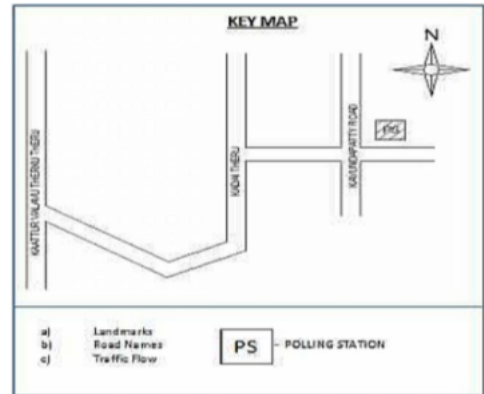

Key MAP View