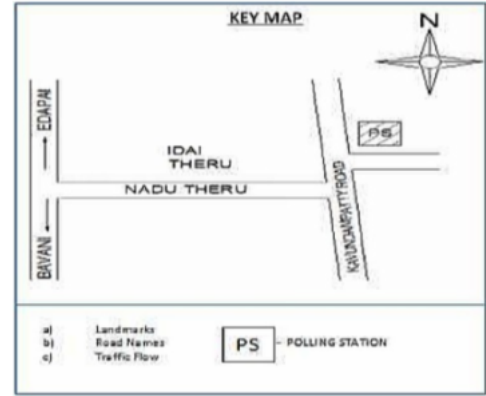

Key MAP View