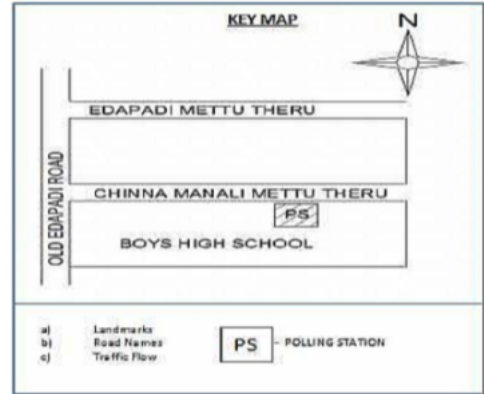

Key MAP View