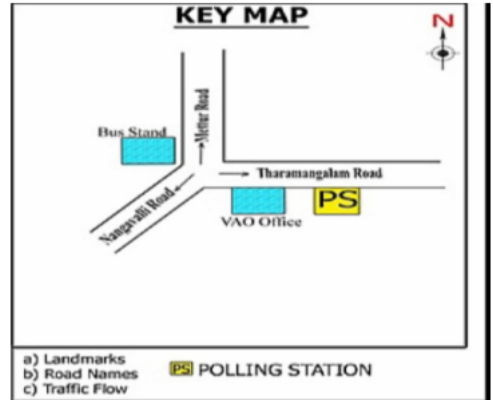

Cad View

Key MAP View