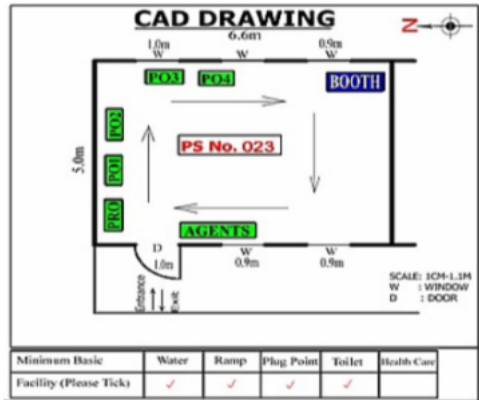

Cad View

Key MAP View