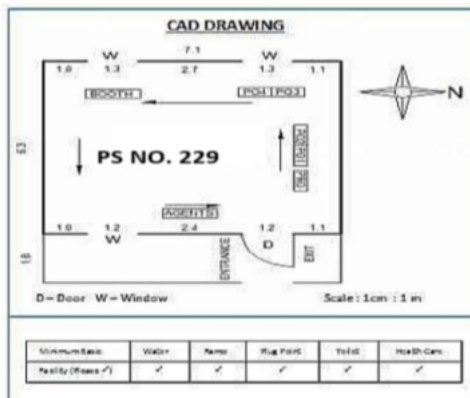

Google Map View

Polling Station Building Front View

Polling Station Front View

Cad View

Key MAP View

1 பெயர் : ஸந்ஶீதா சேட்டு கணவர் பெயர்: சரவணன் வீட்டு எண் : 1 வயது : 24 பாலினம் : பெண்	RMK2456333 Photo is available	2 பெயர் : பழனியம்மாள் கணவர் பெயர்: மாரியப்பன் வீட்டு எண் : 1/ஏ வயது : 50 பாலினம் : பெண்	RMK1199355 Photo is available	3 பெயர் : தேவராஜ் தந்தை பெயர்: மாரியப்பன் வீட்டு எண் : 1/ஏ வயது : 30 பாலினம் : ஆண்	RMK1199363 Photo is available
4 பெயர் : சுகாகர் தந்தை பெயர்: மாரியப்பன் வீட்டு எண் : 1/ஏ வயது : 26 பாலினம் : ஆண்	RMK1199330 Photo is available	5 பெயர் : கஸ்தூரி கணவர் பெயர்: சுகாகர் வீட்டு எண் : 1/ஏ வயது : 19 பாலினம் : பெண்	RMK2607760 Photo is available	6 பெயர் : சோலையம்மாள் கணவர் பெயர்: பழனிசாமி வீட்டு எண் : 1-A-1 வயது : 53 பாலினம் : பெண்	RMK0645309 Photo is available
7 பெயர் : செல்வம்மாள் தந்தை பெயர்: பழனிசாமி வீட்டு எண் : 1-A-1 வயது : 35 பாலினம் : பெண்	RMK0645317 Photo is available	8 பெயர் : ஆனந்த் தந்தை பெயர்: காத்தான் வீட்டு எண் : 1A7 வயது : 50 பாலினம் : ஆண்	RMK0078006 Photo is available	9 பெயர் : மணிரத்தன் தந்தை பெயர்: ஆனந்த் வீட்டு எண் : 1A7 வயது : 29 பாலினம் : ஆண்	RMK0866129 Photo is available
10 பெயர் : இந்திரா செல்வம் கணவர் பெயர்: செல்வம் செல்வம் வீட்டு எண் : 1ஏ8 வயது : 59 பாலினம் : பெண்	RMK2515732 Photo is available	11 பெயர் : அருண்குமார் செல்வம் தந்தை பெயர்: அருண்குமார் செல்வம் வீட்டு எண் : 1ஏ8 வயது : 38 பாலினம் : ஆண்	RMK2515591 Photo is available	12 பெயர் : செல்வம் முத்துசாமி தந்தை பெயர்: முத்துசாமி செல்வம் வீட்டு எண் : 1ஏ8கட்டுவலாவு வயது : 61 பாலினம் : ஆண்	RMK2515583 Photo is available
13 பெயர் : சுகா நாகராஜன் தந்தை பெயர்: சுகா நாகராஜன் வீட்டு எண் : 1ஏ8 கட்டுவலாவு வயது : 32 பாலினம் : பெண்	RMK2515617 Photo is available	14 பெயர் : சண்முகவடிவு தந்தை பெயர்: முருகன் வீட்டு எண் : 1பி/3 வயது : 26 பாலினம் : பெண்	RMK1144278 Photo is available	15 பெயர் : செல்வி கணவர் பெயர்: முருகன் வீட்டு எண் : 1-B-3 வயது : 45 பாலினம் : பெண்	RMK1019504 Photo is available
16 பெயர் : கோகிலவாணி தந்தை பெயர்: முருகன் வீட்டு எண் : 1/பி/3 வயது : 25 பாலினம் : பெண்	RMK2289056 Photo is available	17 பெயர் : நந்தகுமார் தந்தை பெயர்: முருகன் வீட்டு எண் : 1/பி/3 வயது : 22 பாலினம் : ஆண்	RMK2375632 Photo is available	18 பெயர் : சண்முகசுதி தந்தை பெயர்: செந்தில்குமார் வீட்டு எண் : 1கே வயது : 26 பாலினம் : பெண்	RMK1199397 Photo is available
19 பெயர் : பாலகார்த்திக் தந்தை பெயர்: செந்தில்குமார் வீட்டு எண் : 1/க வயது : 25 பாலினம் : ஆண்	RMK1199470 Photo is available	20 பெயர் : வசந்தா கணவர் பெயர்: மணிகண்டன் வீட்டு எண் : 2 வயது : 44 பாலினம் : பெண்	RMK0975938 Photo is available	21 பெயர் : கோகிலா பாணு தந்தை பெயர்: ராஜா வீட்டு எண் : 2 வயது : 30 பாலினம் : பெண்	RMK0975888 Photo is available
22 பெயர் : மணிமேகலை கணவர் பெயர்: பரமசிவம் வீட்டு எண் : 2 வயது : 29 பாலினம் : பெண்	RMK0866152 Photo is available	23 பெயர் : பூந்தரன் தந்தை பெயர்: லோகநாதன் வீட்டு எண் : 2/5 வயது : 30 பாலினம் : ஆண்	RMK2352060 Photo is available	24 பெயர் : கஸ்தூரி கணவர் பெயர்: கார்த்தி வீட்டு எண் : 2-5 வயது : 27 பாலினம் : பெண்	RMK1144286 Photo is available
25 பெயர் : பிரேமலதா கணவர் பெயர்: சதீஷ்கண்ணன் வீட்டு எண் : 2பி2 வயது : 31 பாலினம் : பெண்	RMK2607620 Photo is available	26 பெயர் : மௌலீஸ்வரன் தந்தை பெயர்: மெய்வேல் வீட்டு எண் : 2D வயது : 29 பாலினம் : ஆண்	RMK1100486 Photo is available	27 பெயர் : அ தி அருண்குமார் தந்தை பெயர்: திருஞானம் வீட்டு எண் : 2உ1சி வயது : 24 பாலினம் : ஆண்	RMK2289171 Photo is available
28 பெயர் : விஜய் திருஞானம் தந்தை பெயர்: திருஞானம் விஜய் வீட்டு எண் : 2உ1ஸி வயது : 20 பாலினம் : ஆண்	RMK2515575 Photo is available	29 பெயர் : கௌசிகன் தந்தை பெயர்: செல்வம் வீட்டு எண் : 2உ-2சி வயது : 27 பாலினம் : ஆண்	RMK2289098 Photo is available	30 பெயர் : நவீனா தந்தை பெயர்: முருகன் வீட்டு எண் : 2 டி ஏரி ரோடு வயது : 22 பாலினம் : பெண்	RMK2374759 Photo is available