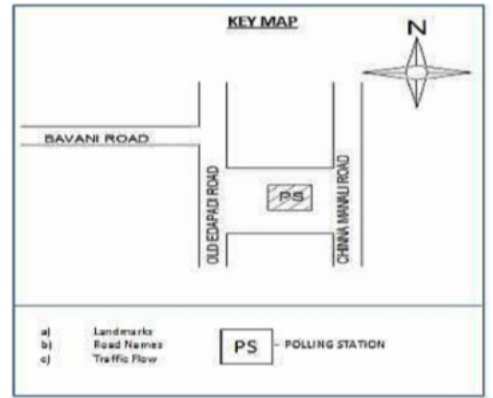

Google Map View

Polling Station Building Front View

Polling Station Front View

Cad View

Key MAP View

1 பெயர் : ஸந்ஶீதா சேட்டு கணவர் பெயர்: சரவணன் வீட்டு எண் : 1 வயது : 24 பாலினம் : பெண்	RMK2456333 Photo is available	2 பெயர் : பழனியம்மாள் கணவர் பெயர்: மாரியப்பன் வீட்டு எண் : 1/ஏ வயது : 50 பாலினம் : பெண்	RMK1199355 Photo is available	3 பெயர் : தேவராஜ் தந்தை பெயர்: மாரியப்பன் வீட்டு எண் : 1/ஏ வயது : 30 பாலினம் : ஆண்	RMK1199363 Photo is available
4 பெயர் : சுகாகர் தந்தை பெயர்: மாரியப்பன் வீட்டு எண் : 1/ஏ வயது : 26 பாலினம் : ஆண்	RMK1199330 Photo is available	5 பெயர் : கஸ்தூரி கணவர் பெயர்: சுகாகர் வீட்டு எண் : 1/ஏ வயது : 19 பாலினம் : பெண்	RMK2607760 Photo is available	6 பெயர் : சோலையம்மாள் கணவர் பெயர்: பழனிசாமி வீட்டு எண் : 1-A-1 வயது : 53 பாலினம் : பெண்	RMK0645309 Photo is available
7 பெயர் : செல்வம்மாள் தந்தை பெயர்: பழனிசாமி வீட்டு எண் : 1-A-1 வயது : 35 பாலினம் : பெண்	RMK0645317 Photo is available	8 பெயர் : ஆனந்த் தந்தை பெயர்: காத்தான் வீட்டு எண் : 1A7 வயது : 50 பாலினம் : ஆண்	RMK0078006 Photo is available	9 பெயர் : மணிரத்தன் தந்தை பெயர்: ஆனந்த் வீட்டு எண் : 1A7 வயது : 29 பாலினம் : ஆண்	RMK0866129 Photo is available
10 பெயர் : இந்திரா செல்வம் கணவர் பெயர்: செல்வம் செல்வம் வீட்டு எண் : 1ஏ8 வயது : 59 பாலினம் : பெண்	RMK2515732 Photo is available	11 பெயர் : அருண்குமார் செல்வம் தந்தை பெயர்: அருண்குமார் செல்வம் வீட்டு எண் : 1ஏ8 வயது : 38 பாலினம் : ஆண்	RMK2515591 Photo is available	12 பெயர் : செல்வம் முத்துசாமி தந்தை பெயர்: முத்துசாமி செல்வம் வீட்டு எண் : 1ஏ8கட்டுவலாவு வயது : 61 பாலினம் : ஆண்	RMK2515583 Photo is available
13 பெயர் : சுகா நாகராஜன் தந்தை பெயர்: சுகா நாகராஜன் வீட்டு எண் : 1ஏ8 கட்டுவலாவு வயது : 32 பாலினம் : பெண்	RMK2515617 Photo is available	14 பெயர் : சண்முகவடிவு தந்தை பெயர்: முருகன் வீட்டு எண் : 1பி/3 வயது : 26 பாலினம் : பெண்	RMK1144278 Photo is available	15 பெயர் : செல்வி கணவர் பெயர்: முருகன் வீட்டு எண் : 1-B-3 வயது : 45 பாலினம் : பெண்	RMK1019504 Photo is available
16 பெயர் : கோகிலவாணி தந்தை பெயர்: முருகன் வீட்டு எண் : 1/பி/3 வயது : 25 பாலினம் : பெண்	RMK2289056 Photo is available	17 பெயர் : நந்தகுமார் தந்தை பெயர்: முருகன் வீட்டு எண் : 1/பி/3 வயது : 22 பாலினம் : ஆண்	RMK2375632 Photo is available	18 பெயர் : சண்முகசுதி தந்தை பெயர்: செந்தில்குமார் வீட்டு எண் : 1கே வயது : 26 பாலினம் : பெண்	RMK1199397 Photo is available
19 பெயர் : பாலகார்த்திக் தந்தை பெயர்: செந்தில்குமார் வீட்டு எண் : 1/க வயது : 25 பாலினம் : ஆண்	RMK1199470 Photo is available	20 பெயர் : வசந்தா கணவர் பெயர்: மணிகண்டன் வீட்டு எண் : 2 வயது : 44 பாலினம் : பெண்	RMK0975938 Photo is available	21 பெயர் : கோகிலா பாணு தந்தை பெயர்: ராஜா வீட்டு எண் : 2 வயது : 30 பாலினம் : பெண்	RMK0975888 Photo is available
22 பெயர் : மணிமேகலை கணவர் பெயர்: பரமசிவம் வீட்டு எண் : 2 வயது : 29 பாலினம் : பெண்	RMK0866152 Photo is available	23 பெயர் : பூந்தரன் தந்தை பெயர்: லோகநாதன் வீட்டு எண் : 2/5 வயது : 30 பாலினம் : ஆண்	RMK2352060 Photo is available	24 பெயர் : கஸ்தூரி கணவர் பெயர்: கார்த்தி வீட்டு எண் : 2-5 வயது : 27 பாலினம் : பெண்	RMK1144286 Photo is available
25 பெயர் : பிரேமலதா கணவர் பெயர்: சதீஷ்கண்ணன் வீட்டு எண் : 2பி2 வயது : 31 பாலினம் : பெண்	RMK2607620 Photo is available	26 பெயர் : மௌலீஸ்வரன் தந்தை பெயர்: மெய்வேல் வீட்டு எண் : 2D வயது : 29 பாலினம் : ஆண்	RMK1100486 Photo is available	27 பெயர் : அ தி அருண்குமார் தந்தை பெயர்: திருஞானம் வீட்டு எண் : 2உ1சி வயது : 24 பாலினம் : ஆண்	RMK2289171 Photo is available
28 பெயர் : விஜய் திருஞானம் தந்தை பெயர்: திருஞானம் விஜய் வீட்டு எண் : 2உ1ஸி வயது : 20 பாலினம் : ஆண்	RMK2515575 Photo is available	29 பெயர் : கௌசிகன் தந்தை பெயர்: செல்வம் வீட்டு எண் : 2உ-2சி வயது : 27 பாலினம் : ஆண்	RMK2289098 Photo is available	30 பெயர் : நவீனா தந்தை பெயர்: முருகன் வீட்டு எண் : 2 டி ஏரி ரோடு வயது : 22 பாலினம் : பெண்	RMK2374759 Photo is available