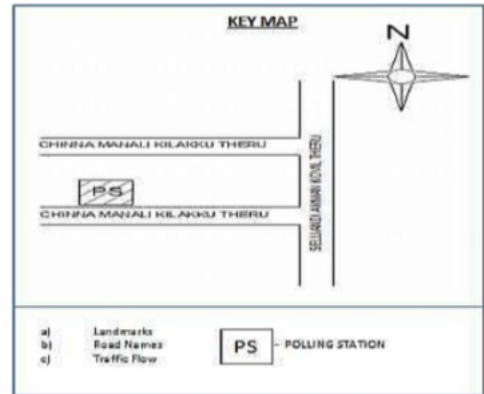

Key MAP View