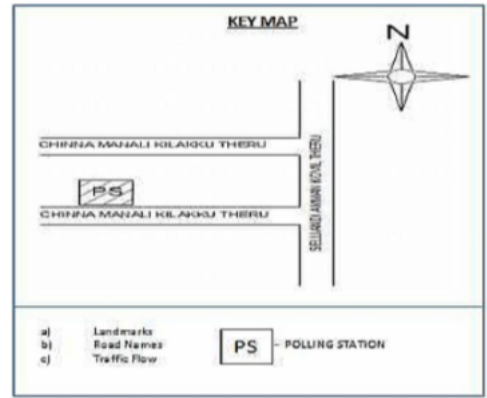

Key MAP View