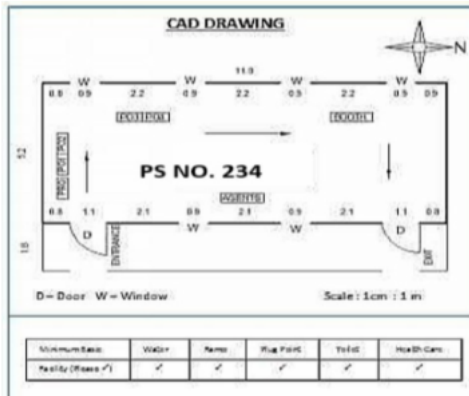

Cad View

Key MAP View