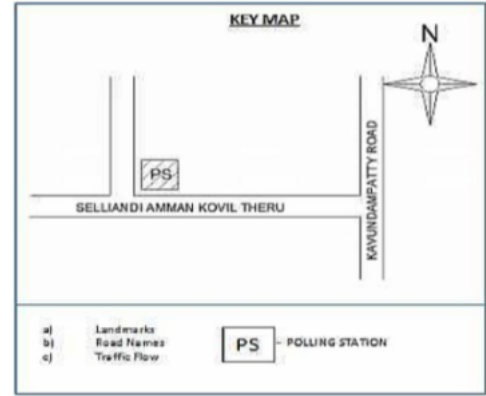

Cad View

Key MAP View