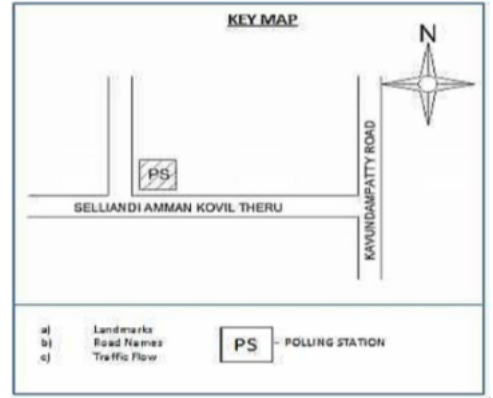

Key MAP View