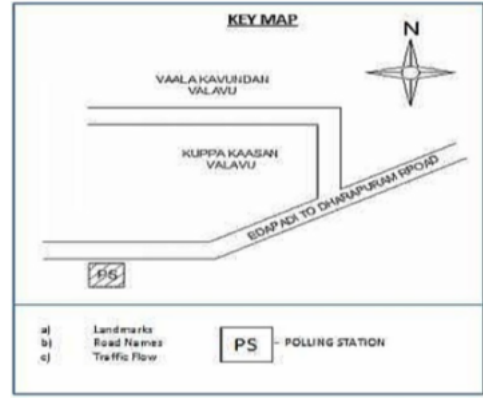

Google Map View

Polling Station Building Front View

ELEVATION

Polling Station Front View

Cad View

Key MAP View

1 பெயர் : விசித்ரா கணவர் பெயர்: சதிஸ் குமார் வீட்டு எண் : 1-69 வயது : 24 பாலினம் : பெண்	RMK2290450 Photo is available	2 பெயர் : இளங்கோ தந்தை பெயர்: மெய்வேல் வீட்டு எண் : 1-93A வயது : 36 பாலினம் : ஆண்	RMK0541870 Photo is available	3 பெயர் : செளந்தர்யா தந்தை பெயர்: ஐய்யம்பழனி வீட்டு எண் : 1/132 ஏ வயது : 26 பாலினம் : பெண்	RMK1250646 Photo is available
4 பெயர் : சுகன்யா தந்தை பெயர்: தங்கவேல் வீட்டு எண் : 1-195 வயது : 30 பாலினம் : பெண்	RMK0754465 Photo is available	5 பெயர் : அம்மாசி தந்தை பெயர்: ரங்கதாசன் வீட்டு எண் : 2-1 வயது : 75 பாலினம் : ஆண்	RMK1896869 Photo is available	6 பெயர் : கந்தாயி கணவர் பெயர்: அம்மாசி வீட்டு எண் : 2-1 வயது : 73 பாலினம் : பெண்	RMK1896877 Photo is available
7 பெயர் : அண்ணாமலை தந்தை பெயர்: பெருமாள் கவுண்டர் வீட்டு எண் : 2-3 வயது : 68 பாலினம் : ஆண்	RMK1896885 Photo is available	8 பெயர் : பழனியம்மாள் கணவர் பெயர்: அண்ணாமலை வீட்டு எண் : 2-3 வயது : 63 பாலினம் : பெண்	RMK1896893 Photo is available	9 பெயர் : தங்கராசு தந்தை பெயர்: அம்மாசி கவுண்டர் வீட்டு எண் : 2-4 வயது : 65 பாலினம் : ஆண்	RMK1896901 Photo is available
10 பெயர் : சீரங்கன் தந்தை பெயர்: அம்மாசி வீட்டு எண் : 2-6 வயது : 78 பாலினம் : ஆண்	RMK1896927 Photo is available	11 பெயர் : வெள்ளையம்மாள் கணவர் பெயர்: சீரங்கன் வீட்டு எண் : 2-6 வயது : 73 பாலினம் : பெண்	RMK1896935 Photo is available	12 பெயர் : கணேசன் தந்தை பெயர்: சீரங்கன் வீட்டு எண் : 2-6 வயது : 50 பாலினம் : ஆண்	KLS0973818 Photo is available
13 பெயர் : சரோஜா கணவர் பெயர்: மாரியப்பன் வீட்டு எண் : 2-7 வயது : 63 பாலினம் : பெண்	RMK1896943 Photo is available	14 பெயர் : முத்தாயி கணவர் பெயர்: சித்தன் வீட்டு எண் : 2-7-A வயது : 65 பாலினம் : பெண்	KLS3524501 Photo is available	15 பெயர் : ராஜாமணி கணவர் பெயர்: சித்தன் வீட்டு எண் : 2-7-A வயது : 60 பாலினம் : பெண்	KLS2218147 Photo is available
16 பெயர் : சித்தன் தந்தை பெயர்: கொழந்தா கவுண்டர் வீட்டு எண் : 2-7-A வயது : 58 பாலினம் : ஆண்	KLS0973834 Photo is available	17 பெயர் : வேலு தந்தை பெயர்: சித்தன் வீட்டு எண் : 2-7-A வயது : 52 பாலினம் : ஆண்	KLS0973875 Photo is available	18 பெயர் : இந்திராணி கணவர் பெயர்: வேலு வீட்டு எண் : 2-7-A வயது : 43 பாலினம் : பெண்	KLS2218188 Photo is available
19 பெயர் : பழனியம்மாள் கணவர் பெயர்: வீரப்பன் வீட்டு எண் : 2-8 வயது : 68 பாலினம் : பெண்	RMK1896950 Photo is available	20 பெயர் : மாரியப்பன் தந்தை பெயர்: வீரப்பன் வீட்டு எண் : 2-8 வயது : 44 பாலினம் : ஆண்	KLS2218550 Photo is available	21 பெயர் : தனலட்சுமி கணவர் பெயர்: மாரியப்பன் வீட்டு எண் : 2-8 வயது : 36 பாலினம் : பெண்	RMK0754614 Photo is available
22 பெயர் : சுந்தரம் தந்தை பெயர்: ரங்கதாசன் வீட்டு எண் : 2-9 வயது : 65 பாலினம் : ஆண்	RMK1896968 Photo is available	23 பெயர் : திருவாயி கணவர் பெயர்: சுந்தரம் வீட்டு எண் : 2-9 வயது : 63 பாலினம் : பெண்	RMK1896976 Photo is available	24 பெயர் : பழனியம்மாள் கணவர் பெயர்: சின்னப்பையன் வீட்டு எண் : 2-10 வயது : 68 பாலினம் : பெண்	RMK1896984 Photo is available
25 பெயர் : ஜெயமாணிக்கம் தந்தை பெயர்: வெள்ளையன் வீட்டு எண் : 2-10-A வயது : 68 பாலினம் : ஆண்	KLS3524519 Photo is available	26 பெயர் : பாப்பாத்தி கணவர் பெயர்: ஜெயமாணிக்கம் வீட்டு எண் : 2-10-A வயது : 63 பாலினம் : பெண்	KLS3524527 Photo is available	27 பெயர் : பரமேஸ்வரி கணவர் பெயர்: சுப்ரமணியம் வீட்டு எண் : 2-10B வயது : 34 பாலினம் : பெண்	RMK0303248 Photo is available
28 பெயர் : செங்கோடன் தந்தை பெயர்: பெருமாள் வீட்டு எண் : 2-11 வயது : 71 பாலினம் : ஆண்	RMK1896992 Photo is available	29 பெயர் : வெள்ளச்சி கணவர் பெயர்: செங்கோடன் வீட்டு எண் : 2-11 வயது : 65 பாலினம் : பெண்	RMK1897008 Photo is available	30 பெயர் : சீரங்கன் தந்தை பெயர்: சேட்டு வீட்டு எண் : 2-11 வயது : 59 பாலினம் : ஆண்	KLS3524535 Photo is available