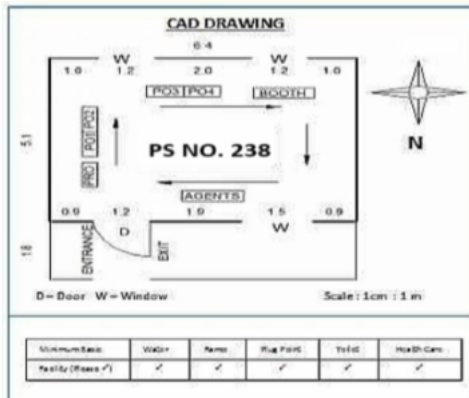

Google Map View

Polling Station Building Front View

ELEVATION

Polling Station Front View

Cad View

Key MAP View

1 பெயர் : விசித்ரா கணவர் பெயர்: சதிஸ் குமார் வீட்டு எண் : 1-69 வயது : 24 பாலினம் : பெண்	RMK2290450 Photo is available	2 பெயர் : இளங்கோ தந்தை பெயர்: மெய்வேல் வீட்டு எண் : 1-93A வயது : 36 பாலினம் : ஆண்	RMK0541870 Photo is available	3 பெயர் : செளந்தர்யா தந்தை பெயர்: ஐய்யம்பழனி வீட்டு எண் : 1/132 ஏ வயது : 26 பாலினம் : பெண்	RMK1250646 Photo is available
4 பெயர் : சுகன்யா தந்தை பெயர்: தங்கவேல் வீட்டு எண் : 1-195 வயது : 30 பாலினம் : பெண்	RMK0754465 Photo is available	5 பெயர் : அம்மாசி தந்தை பெயர்: ரங்கதாசன் வீட்டு எண் : 2-1 வயது : 75 பாலினம் : ஆண்	RMK1896869 Photo is available	6 பெயர் : கந்தாயி கணவர் பெயர்: அம்மாசி வீட்டு எண் : 2-1 வயது : 73 பாலினம் : பெண்	RMK1896877 Photo is available
7 பெயர் : அண்ணாமலை தந்தை பெயர்: பெருமாள் கவுண்டர் வீட்டு எண் : 2-3 வயது : 68 பாலினம் : ஆண்	RMK1896885 Photo is available	8 பெயர் : பழனியம்மாள் கணவர் பெயர்: அண்ணாமலை வீட்டு எண் : 2-3 வயது : 63 பாலினம் : பெண்	RMK1896893 Photo is available	9 பெயர் : தங்கராசு தந்தை பெயர்: அம்மாசி கவுண்டர் வீட்டு எண் : 2-4 வயது : 65 பாலினம் : ஆண்	RMK1896901 Photo is available
10 பெயர் : சீரங்கன் தந்தை பெயர்: அம்மாசி வீட்டு எண் : 2-6 வயது : 78 பாலினம் : ஆண்	RMK1896927 Photo is available	11 பெயர் : வெள்ளையம்மாள் கணவர் பெயர்: சீரங்கன் வீட்டு எண் : 2-6 வயது : 73 பாலினம் : பெண்	RMK1896935 Photo is available	12 பெயர் : கணேசன் தந்தை பெயர்: சீரங்கன் வீட்டு எண் : 2-6 வயது : 50 பாலினம் : ஆண்	KLS0973818 Photo is available
13 பெயர் : சரோஜா கணவர் பெயர்: மாரியப்பன் வீட்டு எண் : 2-7 வயது : 63 பாலினம் : பெண்	RMK1896943 Photo is available	14 பெயர் : முத்தாயி கணவர் பெயர்: சித்தன் வீட்டு எண் : 2-7-A வயது : 65 பாலினம் : பெண்	KLS3524501 Photo is available	15 பெயர் : ராஜாமணி கணவர் பெயர்: சித்தன் வீட்டு எண் : 2-7-A வயது : 60 பாலினம் : பெண்	KLS2218147 Photo is available
16 பெயர் : சித்தன் தந்தை பெயர்: கொழந்தா கவுண்டர் வீட்டு எண் : 2-7-A வயது : 58 பாலினம் : ஆண்	KLS0973834 Photo is available	17 பெயர் : வேலு தந்தை பெயர்: சித்தன் வீட்டு எண் : 2-7-A வயது : 52 பாலினம் : ஆண்	KLS0973875 Photo is available	18 பெயர் : இந்திராணி கணவர் பெயர்: வேலு வீட்டு எண் : 2-7-A வயது : 43 பாலினம் : பெண்	KLS2218188 Photo is available
19 பெயர் : பழனியம்மாள் கணவர் பெயர்: வீரப்பன் வீட்டு எண் : 2-8 வயது : 68 பாலினம் : பெண்	RMK1896950 Photo is available	20 பெயர் : மாரியப்பன் தந்தை பெயர்: வீரப்பன் வீட்டு எண் : 2-8 வயது : 44 பாலினம் : ஆண்	KLS2218550 Photo is available	21 பெயர் : தனலட்சுமி கணவர் பெயர்: மாரியப்பன் வீட்டு எண் : 2-8 வயது : 36 பாலினம் : பெண்	RMK0754614 Photo is available
22 பெயர் : சுந்தரம் தந்தை பெயர்: ரங்கதாசன் வீட்டு எண் : 2-9 வயது : 65 பாலினம் : ஆண்	RMK1896968 Photo is available	23 பெயர் : திருவாயி கணவர் பெயர்: சுந்தரம் வீட்டு எண் : 2-9 வயது : 63 பாலினம் : பெண்	RMK1896976 Photo is available	24 பெயர் : பழனியம்மாள் கணவர் பெயர்: சின்னப்பையன் வீட்டு எண் : 2-10 வயது : 68 பாலினம் : பெண்	RMK1896984 Photo is available
25 பெயர் : ஜெயமாணிக்கம் தந்தை பெயர்: வெள்ளையன் வீட்டு எண் : 2-10-A வயது : 68 பாலினம் : ஆண்	KLS3524519 Photo is available	26 பெயர் : பாப்பாத்தி கணவர் பெயர்: ஜெயமாணிக்கம் வீட்டு எண் : 2-10-A வயது : 63 பாலினம் : பெண்	KLS3524527 Photo is available	27 பெயர் : பரமேஸ்வரி கணவர் பெயர்: சுப்ரமணியம் வீட்டு எண் : 2-10B வயது : 34 பாலினம் : பெண்	RMK0303248 Photo is available
28 பெயர் : செங்கோடன் தந்தை பெயர்: பெருமாள் வீட்டு எண் : 2-11 வயது : 71 பாலினம் : ஆண்	RMK1896992 Photo is available	29 பெயர் : வெள்ளச்சி கணவர் பெயர்: செங்கோடன் வீட்டு எண் : 2-11 வயது : 65 பாலினம் : பெண்	RMK1897008 Photo is available	30 பெயர் : சீரங்கன் தந்தை பெயர்: சேட்டு வீட்டு எண் : 2-11 வயது : 59 பாலினம் : ஆண்	KLS3524535 Photo is available