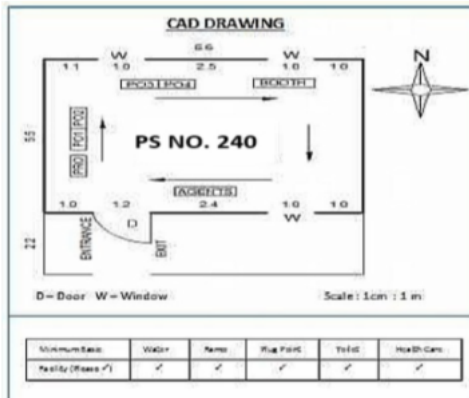

Google Map View

Polling Station Building Front View

Polling Station Front View

Cad View

Key MAP View

1 பெயர் : பார்பாத்தி கணவர் பெயர்: ஆறுமுகம் வீட்டு எண் : 1/275ஏ வயது : 63 பாலினம் : பெண் Photo is available RMK1927748	2 பெயர் : வசந்த் தந்தை பெயர்: செங்கோடன் வீட்டு எண் : 4/66 வயது : 24 பாலினம் : ஆண் Photo is available RMK2179489	3 பெயர் : ஜெயராஜ் தந்தை பெயர்: ஆரோக்கியசாமி வீட்டு எண் : 4-108A வயது : 46 பாலினம் : ஆண் Photo is available RMK0816470
4 பெயர் : கந்தசாமி தந்தை பெயர்: சுக்கலன் நாடார் வீட்டு எண் : 4-162 வயது : 61 பாலினம் : ஆண் Photo is available KLS3631124	5 பெயர் : முருகன் தந்தை பெயர்: செங்கோடன் வீட்டு எண் : 4/253 வயது : 66 பாலினம் : ஆண் Photo is available RMK1927508	6 பெயர் : மல்லிகா கணவர் பெயர்: முருகன் வீட்டு எண் : 4-253 வயது : 61 பாலினம் : பெண் Photo is available RMK1927516
7 பெயர் : பெருமாயி கணவர் பெயர்: கோவிந்தன் வீட்டு எண் : 4-255 வயது : 81 பாலினம் : பெண் Photo is available RMK1927524	8 பெயர் : ராஜேஷ் தந்தை பெயர்: ராமசாமி வீட்டு எண் : 4-260 வயது : 37 பாலினம் : ஆண் Photo is available RMK0136192	9 பெயர் : கமலா கணவர் பெயர்: கந்தன் வீட்டு எண் : 4-261 வயது : 66 பாலினம் : பெண் Photo is available RMK1927540
10 பெயர் : நல்லம்மாள் கணவர் பெயர்: மாரிமுத்து வீட்டு எண் : 4-264 வயது : 86 பாலினம் : பெண் Photo is available RMK1927557	11 பெயர் : சண்முகம் தந்தை பெயர்: செங்கோடன் வீட்டு எண் : 4-265 வயது : 61 பாலினம் : ஆண் Photo is available RMK1927573	12 பெயர் : ஜெயா கணவர் பெயர்: சண்முகம் வீட்டு எண் : 4-265 வயது : 51 பாலினம் : பெண் Photo is available RMK1927599
13 பெயர் : இளியவன் தந்தை பெயர்: சண்முகம் வீட்டு எண் : 4-265 வயது : 28 பாலினம் : ஆண் Photo is available RMK0978718	14 பெயர் : மதுரா தந்தை பெயர்: சண்முகம் வீட்டு எண் : 4/265 வயது : 27 பாலினம் : பெண் Photo is available RMK1201771	15 பெயர் : தமிழ்செல்வி கணவர் பெயர்: தீனதயாளன் வீட்டு எண் : 4-266 வயது : 55 பாலினம் : பெண் Photo is available RMK1927615
16 பெயர் : மோகன் ராஜ் தந்தை பெயர்: சீனதயாளன் வீட்டு எண் : 4-266 வயது : 27 பாலினம் : ஆண் Photo is available RMK1126226	17 பெயர் : பாக்கியலட்சுமி கணவர் பெயர்: குழந்தைபையன் வீட்டு எண் : 4-268 வயது : 61 பாலினம் : பெண் Photo is available RMK1927623	18 பெயர் : சரவணன் தந்தை பெயர்: குழந்தைபையன் வீட்டு எண் : 4-268 வயது : 44 பாலினம் : ஆண் Photo is available KLS1631860
19 பெயர் : ஜெயலட்சுமி கணவர் பெயர்: மணி வீட்டு எண் : 4-269 வயது : 67 பாலினம் : பெண் Photo is available RMK1927649	20 பெயர் : முரளி தந்தை பெயர்: மணி வீட்டு எண் : 4-269 வயது : 49 பாலினம் : ஆண் Photo is available RMK1927656	21 பெயர் : ஜெயகலா கணவர் பெயர்: முரளி வீட்டு எண் : 4-269 வயது : 45 பாலினம் : பெண் Photo is available RMK0165746
22 பெயர் : பூபதி தந்தை பெயர்: மணி வீட்டு எண் : 4-269 வயது : 43 பாலினம் : ஆண் Photo is available KLS1654508	23 பெயர் : சதிஸ் தந்தை பெயர்: மணி வீட்டு எண் : 4-269 வயது : 40 பாலினம் : ஆண் Photo is available KLS3631116	24 பெயர் : தனலட்சுமி கணவர் பெயர்: ஜெகன் வீட்டு எண் : 4/269 வயது : 28 பாலினம் : பெண் Photo is available RMK1250836
25 பெயர் : மணி தந்தை பெயர்: செல்லன் வீட்டு எண் : 4-269A வயது : 60 பாலினம் : ஆண் Photo is available RMK1927672	26 பெயர் : சுகா கணவர் பெயர்: சுப்பிரமணி வீட்டு எண் : 4/269ஏ வயது : 46 பாலினம் : பெண் Photo is available XLG0070672	27 பெயர் : நவின் தந்தை பெயர்: மணி வீட்டு எண் : 4-269A வயது : 29 பாலினம் : ஆண் Photo is available RMK0909861
28 பெயர் : தனம் கணவர் பெயர்: மணி வீட்டு எண் : 4-269-A வயது : 56 பாலினம் : பெண் Photo is available RMK1927664	29 பெயர் : ஜெகன் தந்தை பெயர்: மணி வீட்டு எண் : 4/269-A வயது : 32 பாலினம் : ஆண் Photo is available RMK0648709	30 பெயர் : முருகன் தந்தை பெயர்: மந்திபழனி வீட்டு எண் : 4-270 வயது : 57 பாலினம் : ஆண் Photo is available RMK1927680