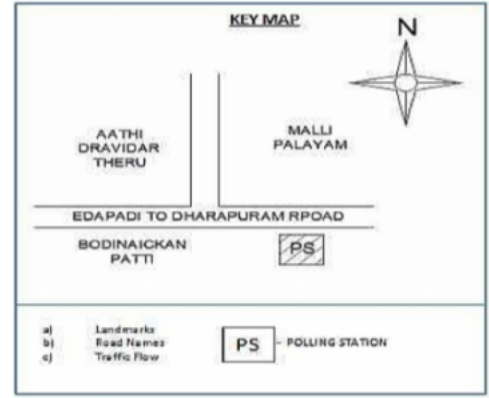

Google Map View

Polling Station Building Front View

Polling Station Front View

Cad View

Key MAP View

1 பெயர் : பார்பாத்தி கணவர் பெயர்: ஆறுமுகம் வீட்டு எண் : 1/275ஏ வயது : 63 பாலினம் : பெண் Photo is available RMK1927748	2 பெயர் : வசந்த் தந்தை பெயர்: செங்கோடன் வீட்டு எண் : 4/66 வயது : 24 பாலினம் : ஆண் Photo is available RMK2179489	3 பெயர் : ஜெயராஜ் தந்தை பெயர்: ஆரோக்கியசாமி வீட்டு எண் : 4-108A வயது : 46 பாலினம் : ஆண் Photo is available RMK0816470
4 பெயர் : கந்தசாமி தந்தை பெயர்: சுக்கலன் நாடார் வீட்டு எண் : 4-162 வயது : 61 பாலினம் : ஆண் Photo is available KLS3631124	5 பெயர் : முருகன் தந்தை பெயர்: செங்கோடன் வீட்டு எண் : 4/253 வயது : 66 பாலினம் : ஆண் Photo is available RMK1927508	6 பெயர் : மல்லிகா கணவர் பெயர்: முருகன் வீட்டு எண் : 4-253 வயது : 61 பாலினம் : பெண் Photo is available RMK1927516
7 பெயர் : பெருமாயி கணவர் பெயர்: கோவிந்தன் வீட்டு எண் : 4-255 வயது : 81 பாலினம் : பெண் Photo is available RMK1927524	8 பெயர் : ராஜேஷ் தந்தை பெயர்: ராமசாமி வீட்டு எண் : 4-260 வயது : 37 பாலினம் : ஆண் Photo is available RMK0136192	9 பெயர் : கமலா கணவர் பெயர்: கந்தன் வீட்டு எண் : 4-261 வயது : 66 பாலினம் : பெண் Photo is available RMK1927540
10 பெயர் : நல்லம்மாள் கணவர் பெயர்: மாரிமுத்து வீட்டு எண் : 4-264 வயது : 86 பாலினம் : பெண் Photo is available RMK1927557	11 பெயர் : சண்முகம் தந்தை பெயர்: செங்கோடன் வீட்டு எண் : 4-265 வயது : 61 பாலினம் : ஆண் Photo is available RMK1927573	12 பெயர் : ஜெயா கணவர் பெயர்: சண்முகம் வீட்டு எண் : 4-265 வயது : 51 பாலினம் : பெண் Photo is available RMK1927599
13 பெயர் : இளியவன் தந்தை பெயர்: சண்முகம் வீட்டு எண் : 4-265 வயது : 28 பாலினம் : ஆண் Photo is available RMK0978718	14 பெயர் : மதுரா தந்தை பெயர்: சண்முகம் வீட்டு எண் : 4/265 வயது : 27 பாலினம் : பெண் Photo is available RMK1201771	15 பெயர் : தமிழ்செல்வி கணவர் பெயர்: தீனதயாளன் வீட்டு எண் : 4-266 வயது : 55 பாலினம் : பெண் Photo is available RMK1927615
16 பெயர் : மோகன் ராஜ் தந்தை பெயர்: சீனதயாளன் வீட்டு எண் : 4-266 வயது : 27 பாலினம் : ஆண் Photo is available RMK1126226	17 பெயர் : பாக்கியலட்சுமி கணவர் பெயர்: குழந்தைபையன் வீட்டு எண் : 4-268 வயது : 61 பாலினம் : பெண் Photo is available RMK1927623	18 பெயர் : சரவணன் தந்தை பெயர்: குழந்தைபையன் வீட்டு எண் : 4-268 வயது : 44 பாலினம் : ஆண் Photo is available KLS1631860
19 பெயர் : ஜெயலட்சுமி கணவர் பெயர்: மணி வீட்டு எண் : 4-269 வயது : 67 பாலினம் : பெண் Photo is available RMK1927649	20 பெயர் : முரளி தந்தை பெயர்: மணி வீட்டு எண் : 4-269 வயது : 49 பாலினம் : ஆண் Photo is available RMK1927656	21 பெயர் : ஜெயகலா கணவர் பெயர்: முரளி வீட்டு எண் : 4-269 வயது : 45 பாலினம் : பெண் Photo is available RMK0165746
22 பெயர் : பூபதி தந்தை பெயர்: மணி வீட்டு எண் : 4-269 வயது : 43 பாலினம் : ஆண் Photo is available KLS1654508	23 பெயர் : சதிஸ் தந்தை பெயர்: மணி வீட்டு எண் : 4-269 வயது : 40 பாலினம் : ஆண் Photo is available KLS3631116	24 பெயர் : தனலட்சுமி கணவர் பெயர்: ஜெகன் வீட்டு எண் : 4/269 வயது : 28 பாலினம் : பெண் Photo is available RMK1250836
25 பெயர் : மணி தந்தை பெயர்: செல்லன் வீட்டு எண் : 4-269A வயது : 60 பாலினம் : ஆண் Photo is available RMK1927672	26 பெயர் : சுகா கணவர் பெயர்: சுப்பிரமணி வீட்டு எண் : 4/269ஏ வயது : 46 பாலினம் : பெண் Photo is available XLG0070672	27 பெயர் : நவின் தந்தை பெயர்: மணி வீட்டு எண் : 4-269A வயது : 29 பாலினம் : ஆண் Photo is available RMK0909861
28 பெயர் : தனம் கணவர் பெயர்: மணி வீட்டு எண் : 4-269-A வயது : 56 பாலினம் : பெண் Photo is available RMK1927664	29 பெயர் : ஜெகன் தந்தை பெயர்: மணி வீட்டு எண் : 4/269-A வயது : 32 பாலினம் : ஆண் Photo is available RMK0648709	30 பெயர் : முருகன் தந்தை பெயர்: மந்திபழனி வீட்டு எண் : 4-270 வயது : 57 பாலினம் : ஆண் Photo is available RMK1927680