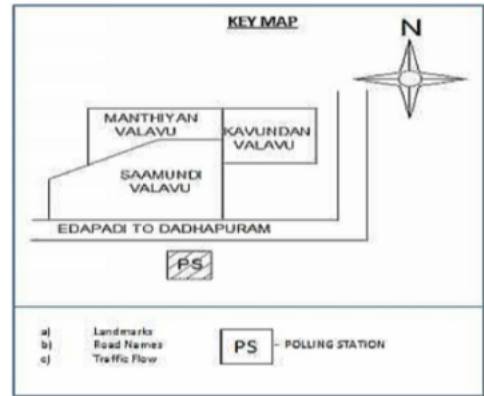

Google Map View

Polling Station Building Front View

Polling Station Front View

Cad View

Key MAP View

1 பெயர் : குழந்தாமி கணவர் பெயர்: குழந்தைவேலு வீட்டு எண் : 1 வயது : 60 பாலினம் : பெண் Photo is available RMK0867531	2 பெயர் : தினேஷ் வ தந்தை பெயர்: வடிவேல் வீட்டு எண் : 2-95 வயது : 20 பாலினம் : ஆண் Photo is available RMK2536670	3 பெயர் : கல்யாணி கணவர் பெயர்: ஆருணாசலம் வீட்டு எண் : 3-2 வயது : 61 பாலினம் : பெண் Photo is available RMK1935675
4 பெயர் : சரோஜா கணவர் பெயர்: ஆறுமுகம் வீட்டு எண் : 3-3 வயது : 67 பாலினம் : பெண் Photo is available RMK1937804	5 பெயர் : மனோம்ணி கணவர் பெயர்: மாதையன் வீட்டு எண் : 3-4 வயது : 49 பாலினம் : பெண் Photo is available RMK1937853	6 பெயர் : வனிதா கணவர் பெயர்: வெங்கடேஷ் வீட்டு எண் : 3-4 வயது : 47 பாலினம் : பெண் Photo is available KLS1572031
7 பெயர் : நித்யா தந்தை பெயர்: மாதையன் வீட்டு எண் : 3-4 வயது : 28 பாலினம் : பெண் Photo is available RMK0978742	8 பெயர் : கௌதம் தந்தை பெயர்: மாதையன் வீட்டு எண் : 3/4 வயது : 24 பாலினம் : ஆண் Photo is available RMK2179604	9 பெயர் : நீலா கணவர் பெயர்: சண்முகம் வீட்டு எண் : 3-5 வயது : 58 பாலினம் : பெண் Photo is available RMK1937861
10 பெயர் : திலகம் கணவர் பெயர்: குணசேகரன் வீட்டு எண் : 3-5-A வயது : 50 பாலினம் : பெண் Photo is available KLS2224673	11 பெயர் : வேலு தந்தை பெயர்: பழனிசாமி வீட்டு எண் : 3-7 வயது : 51 பாலினம் : ஆண் Photo is available KLS2226686	12 பெயர் : குமார் தந்தை பெயர்: பழனிசாமி வீட்டு எண் : 3-7 வயது : 45 பாலினம் : ஆண் Photo is available KLS1572049
13 பெயர் : ஈஸ்வரி கணவர் பெயர்: குமார் வீட்டு எண் : 3-7 வயது : 42 பாலினம் : பெண் Photo is available RMK0303990	14 பெயர் : முத்துகவுண்டர் தந்தை பெயர்: மாரிமுத்துகவுண்டர் வீட்டு எண் : 3-8 வயது : 93 பாலினம் : ஆண் Photo is available RMK1937879	15 பெயர் : ராஜா தந்தை பெயர்: மாணிக்கம் வீட்டு எண் : 3-8 வயது : 43 பாலினம் : ஆண் Photo is available KLS2216513
16 பெயர் : ரம்பா கணவர் பெயர்: ராஜா வீட்டு எண் : 3-8 வயது : 35 பாலினம் : பெண் Photo is available RMK0542860	17 பெயர் : கோவிந்தம்மாள் கணவர் பெயர்: ஆறுமுகம் வீட்டு எண் : 3-10 வயது : 63 பாலினம் : பெண் Photo is available RMK1937903	18 பெயர் : கணேசன் தந்தை பெயர்: ஆறுமுகம் வீட்டு எண் : 3-10 வயது : 51 பாலினம் : ஆண் Photo is available RMK1937911
19 பெயர் : குமரேசன் தந்தை பெயர்: ஆறுமுகம் வீட்டு எண் : 3-10 வயது : 43 பாலினம் : ஆண் Photo is available KLS2219954	20 பெயர் : அம்சவள்ளி கணவர் பெயர்: கணேசன் வீட்டு எண் : 3-10 வயது : 42 பாலினம் : பெண் Photo is available KLS2217529	21 பெயர் : ரஞ்சித்குமார் க தந்தை பெயர்: கணேசன் வீட்டு எண் : 3-10 வயது : 23 பாலினம் : ஆண் Photo is available RMK2638450
22 பெயர் : தனலட்சுமி கணவர் பெயர்: வேலு வீட்டு எண் : 3-11 வயது : 41 பாலினம் : பெண் Photo is available RMK0304097	23 பெயர் : பிரபாகரன் தந்தை பெயர்: நடேசன் வீட்டு எண் : 3-11A வயது : 39 பாலினம் : ஆண் Photo is available KLS3680980	24 பெயர் : ஜெயா பிரபாகரன் கணவர் பெயர்: பிரபாகரன் நடேசன் வீட்டு எண் : 3/11ஏ மந்தியன்வளவு வயது : 37 பாலினம் : பெண் Photo is available RMK2326031
25 பெயர் : அன்னக்கிளி கணவர் பெயர்: மாரிமுத்து வீட்டு எண் : 3-11-B வயது : 42 பாலினம் : பெண் Photo is available KLS3525268	26 பெயர் : பழனியம்மாள் கணவர் பெயர்: ஆறுமுகம் வீட்டு எண் : 3-14 வயது : 58 பாலினம் : பெண் Photo is available RMK1937937	E 27 பெயர் : சக்தி தந்தை பெயர்: இரளாக்கவுண்டர் வீட்டு எண் : 3-16 வயது : 60 பாலினம் : ஆண் DELETED Photo is available RMK1937952
28 பெயர் : சித்ரா கணவர் பெயர்: சக்தி வீட்டு எண் : 3-16 வயது : 51 பாலினம் : பெண் Photo is available RMK1937960	29 பெயர் : மல்லிகா கணவர் பெயர்: மெய்வேல் வீட்டு எண் : 3-17 வயது : 58 பாலினம் : பெண் Photo is available KLS3525276	30 பெயர் : சித்தாயி கணவர் பெயர்: சித்தன் வீட்டு எண் : 3-19 வயது : 78 பாலினம் : பெண் Photo is available RMK1937978