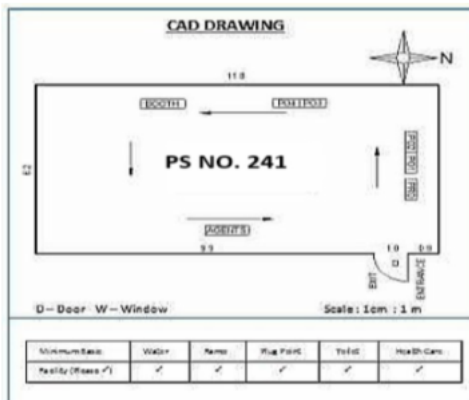

Google Map View

Polling Station Building Front View

Polling Station Front View

Cad View

Key MAP View

1 பெயர் : குழந்தாமி கணவர் பெயர்: குழந்தைவேலு வீட்டு எண் : 1 வயது : 60 பாலினம் : பெண் Photo is available RMK0867531	2 பெயர் : தினேஷ் வ தந்தை பெயர்: வடிவேல் வீட்டு எண் : 2-95 வயது : 20 பாலினம் : ஆண் Photo is available RMK2536670	3 பெயர் : கல்யாணி கணவர் பெயர்: ஆருணாசலம் வீட்டு எண் : 3-2 வயது : 61 பாலினம் : பெண் Photo is available RMK1935675
4 பெயர் : சரோஜா கணவர் பெயர்: ஆறுமுகம் வீட்டு எண் : 3-3 வயது : 67 பாலினம் : பெண் Photo is available RMK1937804	5 பெயர் : மனோம்ணி கணவர் பெயர்: மாதையன் வீட்டு எண் : 3-4 வயது : 49 பாலினம் : பெண் Photo is available RMK1937853	6 பெயர் : வனிதா கணவர் பெயர்: வெங்கடேஷ் வீட்டு எண் : 3-4 வயது : 47 பாலினம் : பெண் Photo is available KLS1572031
7 பெயர் : நித்யா தந்தை பெயர்: மாதையன் வீட்டு எண் : 3-4 வயது : 28 பாலினம் : பெண் Photo is available RMK0978742	8 பெயர் : கௌதம் தந்தை பெயர்: மாதையன் வீட்டு எண் : 3/4 வயது : 24 பாலினம் : ஆண் Photo is available RMK2179604	9 பெயர் : நீலா கணவர் பெயர்: சண்முகம் வீட்டு எண் : 3-5 வயது : 58 பாலினம் : பெண் Photo is available RMK1937861
10 பெயர் : திலகம் கணவர் பெயர்: குணசேகரன் வீட்டு எண் : 3-5-A வயது : 50 பாலினம் : பெண் Photo is available KLS2224673	11 பெயர் : வேலு தந்தை பெயர்: பழனிசாமி வீட்டு எண் : 3-7 வயது : 51 பாலினம் : ஆண் Photo is available KLS2226686	12 பெயர் : குமார் தந்தை பெயர்: பழனிசாமி வீட்டு எண் : 3-7 வயது : 45 பாலினம் : ஆண் Photo is available KLS1572049
13 பெயர் : ஈஸ்வரி கணவர் பெயர்: குமார் வீட்டு எண் : 3-7 வயது : 42 பாலினம் : பெண் Photo is available RMK0303990	14 பெயர் : முத்துகவுண்டர் தந்தை பெயர்: மாரிமுத்துகவுண்டர் வீட்டு எண் : 3-8 வயது : 93 பாலினம் : ஆண் Photo is available RMK1937879	15 பெயர் : ராஜா தந்தை பெயர்: மாணிக்கம் வீட்டு எண் : 3-8 வயது : 43 பாலினம் : ஆண் Photo is available KLS2216513
16 பெயர் : ரம்பா கணவர் பெயர்: ராஜா வீட்டு எண் : 3-8 வயது : 35 பாலினம் : பெண் Photo is available RMK0542860	17 பெயர் : கோவிந்தம்மாள் கணவர் பெயர்: ஆறுமுகம் வீட்டு எண் : 3-10 வயது : 63 பாலினம் : பெண் Photo is available RMK1937903	18 பெயர் : கணேசன் தந்தை பெயர்: ஆறுமுகம் வீட்டு எண் : 3-10 வயது : 51 பாலினம் : ஆண் Photo is available RMK1937911
19 பெயர் : குமரேசன் தந்தை பெயர்: ஆறுமுகம் வீட்டு எண் : 3-10 வயது : 43 பாலினம் : ஆண் Photo is available KLS2219954	20 பெயர் : அம்சவள்ளி கணவர் பெயர்: கணேசன் வீட்டு எண் : 3-10 வயது : 42 பாலினம் : பெண் Photo is available KLS2217529	21 பெயர் : ரஞ்சித்குமார் க தந்தை பெயர்: கணேசன் வீட்டு எண் : 3-10 வயது : 23 பாலினம் : ஆண் Photo is available RMK2638450
22 பெயர் : தனலட்சுமி கணவர் பெயர்: வேலு வீட்டு எண் : 3-11 வயது : 41 பாலினம் : பெண் Photo is available RMK0304097	23 பெயர் : பிரபாகரன் தந்தை பெயர்: நடேசன் வீட்டு எண் : 3-11A வயது : 39 பாலினம் : ஆண் Photo is available KLS3680980	24 பெயர் : ஜெயா பிரபாகரன் கணவர் பெயர்: பிரபாகரன் நடேசன் வீட்டு எண் : 3/11ஏ மந்தியன்வளவு வயது : 37 பாலினம் : பெண் Photo is available RMK2326031
25 பெயர் : அன்னக்கிளி கணவர் பெயர்: மாரிமுத்து வீட்டு எண் : 3-11-B வயது : 42 பாலினம் : பெண் Photo is available KLS3525268	26 பெயர் : பழனியம்மாள் கணவர் பெயர்: ஆறுமுகம் வீட்டு எண் : 3-14 வயது : 58 பாலினம் : பெண் Photo is available RMK1937937	E 27 பெயர் : சக்தி தந்தை பெயர்: இரளாக்கவுண்டர் வீட்டு எண் : 3-16 வயது : 60 பாலினம் : ஆண் DELETED Photo is available RMK1937952
28 பெயர் : சித்ரா கணவர் பெயர்: சக்தி வீட்டு எண் : 3-16 வயது : 51 பாலினம் : பெண் Photo is available RMK1937960	29 பெயர் : மல்லிகா கணவர் பெயர்: மெய்வேல் வீட்டு எண் : 3-17 வயது : 58 பாலினம் : பெண் Photo is available KLS3525276	30 பெயர் : சித்தாயி கணவர் பெயர்: சித்தன் வீட்டு எண் : 3-19 வயது : 78 பாலினம் : பெண் Photo is available RMK1937978