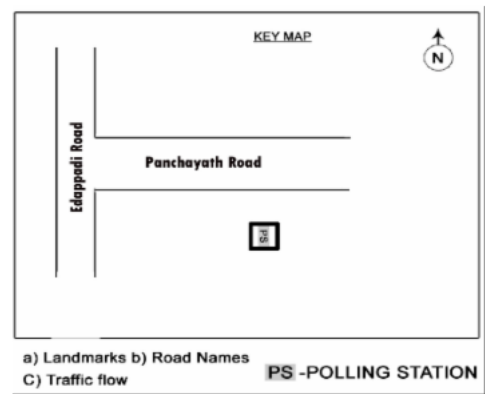

Google Map View

Polling Station Building Front View

Polling Station Front View

Cad View

Key MAP View

1 பெயர் : வெள்ளச்சி கணவர் பெயர் : ஸ்ரீதர் வீட்டு எண் : 1 வயது : 53 பாலினம் : பெண் Photo is available RMK0580944	2 பெயர் : தீபா சீ தந்தை பெயர் : சீரங்கன் வீட்டு எண் : 1-115 வயது : 23 பாலினம் : பெண் Photo is available RMK2573194	# 3 பெயர் : வீரலட்சுமி சீரங்கன் தந்தை பெயர் : சீரங்கன் வீட்டு எண் : 1-115 வயது : 22 பாலினம் : பெண் Photo is available RMK2533602
4 பெயர் : விஜயப்பிரசாத் பா தந்தை பெயர் : பாலாஜி வீட்டு எண் : 2/122சி வயது : 24 பாலினம் : ஆண் Photo is available RMK2631851	5 பெயர் : ரம்யா கணவர் பெயர் : பாலமுருகன் வீட்டு எண் : 3-2 வயது : 32 பாலினம் : பெண் Photo is available RMK0671248	6 பெயர் : தாங்கம்மாள் கணவர் பெயர் : செல்வராஜ் வீட்டு எண் : 3-4-45 வயது : 60 பாலினம் : பெண் Photo is available RMK0649830
7 பெயர் : பிரியா கணவர் பெயர் : அருள்குமார் வீட்டு எண் : 3-7H வயது : 40 பாலினம் : பெண் Photo is available KLS2569366	8 பெயர் : சரத்பாபு தந்தை பெயர் : ரவி வீட்டு எண் : 3/22 வயது : 25 பாலினம் : ஆண் Photo is available RMK2290823	9 பெயர் : நவீனா கணவர் பெயர் : சத்தீஷ்குமார் வீட்டு எண் : 3-22 வயது : 20 பாலினம் : பெண் Photo is available RMK2564219
10 பெயர் : சண்முகம் தந்தை பெயர் : அம்மாசி வீட்டு எண் : 3-27 வயது : 42 பாலினம் : ஆண் Photo is available KLS3631249	11 பெயர் : ஜெயப்பிரகாஷ் தந்தை பெயர் : அம்மாசி வீட்டு எண் : 3-27 வயது : 40 பாலினம் : ஆண் Photo is available KLS3631256	S 12 பெயர் : மேகலா கணவர் பெயர் : சீரங்கன் வீட்டு எண் : 3-34 வயது : 37 பாலினம் : பெண் Photo is available RMK0543132
13 பெயர் : சித்தேஷ் தந்தை பெயர் : கிருஷ்ணன் வீட்டு எண் : 3/35 வயது : 23 பாலினம் : ஆண் Photo is available RMK2271104	14 பெயர் : இந்துமதி தந்தை பெயர் : மெய்வேல் வீட்டு எண் : 3-40 வயது : 38 பாலினம் : பெண் Photo is available RMK0085845	15 பெயர் : கண்ணன் தந்தை பெயர் : சந்திரசேகர் வீட்டு எண் : 3-42 வயது : 35 பாலினம் : ஆண் Photo is available RMK0393561
16 பெயர் : கீர்த்தனா கணவர் பெயர் : அருண் குமார் வீட்டு எண் : 3/50பீ 2 வயது : 24 பாலினம் : பெண் Photo is available RMK2327997	17 பெயர் : பூங்கொடி கணவர் பெயர் : முனியப்பன் வீட்டு எண் : 3-60 வயது : 39 பாலினம் : பெண் Photo is available RMK0543140	18 பெயர் : கிருஷ்ணமூர்த்தி பெருமாள் தந்தை பெயர் : பெருமாள் வீட்டு எண் : 3/62 வயது : 43 பாலினம் : ஆண் Photo is available RMK2406346
19 பெயர் : சித்ரா கிருஷ்ணமூர்த்தி கணவர் பெயர் : கிருஷ்ணமூர்த்தி வீட்டு எண் : 3/62 வயது : 37 பாலினம் : பெண் Photo is available RMK2406494	20 பெயர் : மினிச்சி க தந்தை பெயர் : காளியப்பன் மெ வீட்டு எண் : 3/63 வயது : 19 பாலினம் : பெண் Photo is available RMK2640530	21 பெயர் : ஜான் பீட்டர் தந்தை பெயர் : எஸ்தர் வீட்டு எண் : 3-81 வயது : 46 பாலினம் : ஆண் Photo is available RMK0910166
22 பெயர் : பழனியப்பன் தந்தை பெயர் : ராசுகவுண்டர் வீட்டு எண் : 3/123(2) வயது : 53 பாலினம் : ஆண் Photo is available RMK1941475	23 பெயர் : அறிவுகண்ணு கணவர் பெயர் : சுபாஷ் வீட்டு எண் : 3-125 வயது : 66 பாலினம் : பெண் Photo is available KLS2566339	24 பெயர் : வெண்ணிலா கணவர் பெயர் : பாலசுப்பிரமணியம் வீட்டு எண் : 3-132 வயது : 39 பாலினம் : பெண் Photo is available RMK0359422
25 பெயர் : பழனியம்மாள் கணவர் பெயர் : மெய்வேல் வீட்டு எண் : 3-133 வயது : 66 பாலினம் : பெண் Photo is available RMK1941707	26 பெயர் : சுப்பிரமணி தந்தை பெயர் : முத்துசாமி வீட்டு எண் : 3-133 வயது : 62 பாலினம் : ஆண் Photo is available KLS1572072	27 பெயர் : சசிரேகா கணவர் பெயர் : சுப்பிரமணி வீட்டு எண் : 3-133 வயது : 58 பாலினம் : பெண் Photo is available KLS1572064
28 பெயர் : சித்ரா கணவர் பெயர் : அறிவுமுகன் வீட்டு எண் : 3-133 வயது : 38 பாலினம் : பெண் Photo is available RMK0648923	29 பெயர் : நஞ்சப்பன்(எ)முருகன் தந்தை பெயர் : சுப்பிரமணி வீட்டு எண் : 3-134 வயது : 63 பாலினம் : ஆண் Photo is available RMK1941715	30 பெயர் : கோவிந்தம்மாள் கணவர் பெயர் : நஞ்சப்பன் எ முருகன் வீட்டு எண் : 3-134 வயது : 54 பாலினம் : பெண் Photo is available RMK0649681