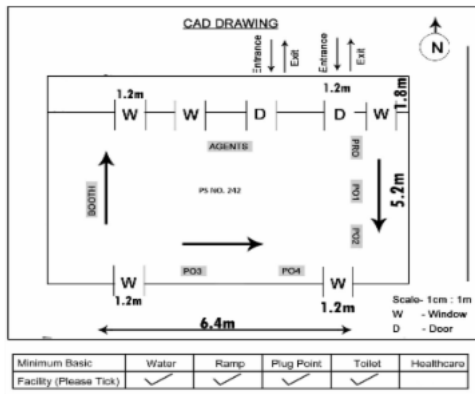

Google Map View

Polling Station Building Front View

Polling Station Front View

Cad View

Key MAP View

1 பெயர் : வெள்ளச்சி கணவர் பெயர் : ஸ்ரீதர் வீட்டு எண் : 1 வயது : 53 பாலினம் : பெண் Photo is available RMK0580944	2 பெயர் : தீபா சீ தந்தை பெயர் : சீரங்கன் வீட்டு எண் : 1-115 வயது : 23 பாலினம் : பெண் Photo is available RMK2573194	# 3 பெயர் : வீரலட்சுமி சீரங்கன் தந்தை பெயர் : சீரங்கன் வீட்டு எண் : 1-115 வயது : 22 பாலினம் : பெண் Photo is available RMK2533602
4 பெயர் : விஜயப்பிரசாத் பா தந்தை பெயர் : பாலாஜி வீட்டு எண் : 2/122சி வயது : 24 பாலினம் : ஆண் Photo is available RMK2631851	5 பெயர் : ரம்யா கணவர் பெயர் : பாலமுருகன் வீட்டு எண் : 3-2 வயது : 32 பாலினம் : பெண் Photo is available RMK0671248	6 பெயர் : தாங்கம்மாள் கணவர் பெயர் : செல்வராஜ் வீட்டு எண் : 3-4-45 வயது : 60 பாலினம் : பெண் Photo is available RMK0649830
7 பெயர் : பிரியா கணவர் பெயர் : அருள்குமார் வீட்டு எண் : 3-7H வயது : 40 பாலினம் : பெண் Photo is available KLS2569366	8 பெயர் : சரத்பாபு தந்தை பெயர் : ரவி வீட்டு எண் : 3/22 வயது : 25 பாலினம் : ஆண் Photo is available RMK2290823	9 பெயர் : நவீனா கணவர் பெயர் : சத்தீஷ்குமார் வீட்டு எண் : 3-22 வயது : 20 பாலினம் : பெண் Photo is available RMK2564219
10 பெயர் : சண்முகம் தந்தை பெயர் : அம்மாசி வீட்டு எண் : 3-27 வயது : 42 பாலினம் : ஆண் Photo is available KLS3631249	11 பெயர் : ஜெயப்பிரகாஷ் தந்தை பெயர் : அம்மாசி வீட்டு எண் : 3-27 வயது : 40 பாலினம் : ஆண் Photo is available KLS3631256	S 12 பெயர் : மேகலா கணவர் பெயர் : சீரங்கன் வீட்டு எண் : 3-34 வயது : 37 பாலினம் : பெண் Photo is available RMK0543132
13 பெயர் : சித்தேஷ் தந்தை பெயர் : கிருஷ்ணன் வீட்டு எண் : 3/35 வயது : 23 பாலினம் : ஆண் Photo is available RMK2271104	14 பெயர் : இந்துமதி தந்தை பெயர் : மெய்வேல் வீட்டு எண் : 3-40 வயது : 38 பாலினம் : பெண் Photo is available RMK0085845	15 பெயர் : கண்ணன் தந்தை பெயர் : சந்திரசேகர் வீட்டு எண் : 3-42 வயது : 35 பாலினம் : ஆண் Photo is available RMK0393561
16 பெயர் : கீர்த்தனா கணவர் பெயர் : அருண் குமார் வீட்டு எண் : 3/50பீ 2 வயது : 24 பாலினம் : பெண் Photo is available RMK2327997	17 பெயர் : பூங்கொடி கணவர் பெயர் : முனியப்பன் வீட்டு எண் : 3-60 வயது : 39 பாலினம் : பெண் Photo is available RMK0543140	18 பெயர் : கிருஷ்ணமூர்த்தி பெருமாள் தந்தை பெயர் : பெருமாள் வீட்டு எண் : 3/62 வயது : 43 பாலினம் : ஆண் Photo is available RMK2406346
19 பெயர் : சித்ரா கிருஷ்ணமூர்த்தி கணவர் பெயர் : கிருஷ்ணமூர்த்தி வீட்டு எண் : 3/62 வயது : 37 பாலினம் : பெண் Photo is available RMK2406494	20 பெயர் : மினிச்சி க தந்தை பெயர் : காளியப்பன் மெ வீட்டு எண் : 3/63 வயது : 19 பாலினம் : பெண் Photo is available RMK2640530	21 பெயர் : ஜான் பீட்டர் தந்தை பெயர் : எஸ்தர் வீட்டு எண் : 3-81 வயது : 46 பாலினம் : ஆண் Photo is available RMK0910166
22 பெயர் : பழனியப்பன் தந்தை பெயர் : ராசுகவுண்டர் வீட்டு எண் : 3/123(2) வயது : 53 பாலினம் : ஆண் Photo is available RMK1941475	23 பெயர் : அறிவுகண்ணு கணவர் பெயர் : சுபாஷ் வீட்டு எண் : 3-125 வயது : 66 பாலினம் : பெண் Photo is available KLS2566339	24 பெயர் : வெண்ணிலா கணவர் பெயர் : பாலசுப்பிரமணியம் வீட்டு எண் : 3-132 வயது : 39 பாலினம் : பெண் Photo is available RMK0359422
25 பெயர் : பழனியம்மாள் கணவர் பெயர் : மெய்வேல் வீட்டு எண் : 3-133 வயது : 66 பாலினம் : பெண் Photo is available RMK1941707	26 பெயர் : சுப்பிரமணி தந்தை பெயர் : முத்துசாமி வீட்டு எண் : 3-133 வயது : 62 பாலினம் : ஆண் Photo is available KLS1572072	27 பெயர் : சசிரேகா கணவர் பெயர் : சுப்பிரமணி வீட்டு எண் : 3-133 வயது : 58 பாலினம் : பெண் Photo is available KLS1572064
28 பெயர் : சித்ரா கணவர் பெயர் : அறிவுமுகன் வீட்டு எண் : 3-133 வயது : 38 பாலினம் : பெண் Photo is available RMK0648923	29 பெயர் : நஞ்சப்பன்(எ)முருகன் தந்தை பெயர் : சுப்பிரமணி வீட்டு எண் : 3-134 வயது : 63 பாலினம் : ஆண் Photo is available RMK1941715	30 பெயர் : கோவிந்தம்மாள் கணவர் பெயர் : நஞ்சப்பன் எ முருகன் வீட்டு எண் : 3-134 வயது : 54 பாலினம் : பெண் Photo is available RMK0649681