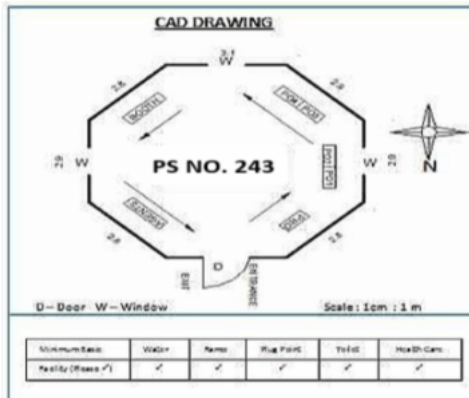

Google Map View

Polling Station Building Front View

Polling Station Front View

Cad View

Key MAP View

1 பெயர் : காயத்ரி கணவர் பெயர்: பாலாஜி வீட்டு எண் : 0 வயது : 24 பாலினம் : பெண்	RMK2259943 Photo is available	2 பெயர் : கிருஷ்ணவேணி கணவர் பெயர்: வேலப்பன் வீட்டு எண் : 1/342 வயது : 70 பாலினம் : பெண்	RMK2291011 Photo is available	3 பெயர் : பிரியதர்ஷினி ரா இதரர் பெயர்: சங்கர் வீட்டு எண் : 2/296 வயது : 22 பாலினம் : பெண்	RMK2586451 Photo is available
4 பெயர் : சந்திரன் தந்தை பெயர்: வெள்ளையன் வீட்டு எண் : 3-1 வயது : 36 பாலினம் : ஆண்	RMK0756957 Photo is available	5 பெயர் : சரவணன் தந்தை பெயர்: முருகன் வீட்டு எண் : 3-5-8A வயது : 32 பாலினம் : ஆண்	RMK0867697 Photo is available	6 பெயர் : தாமோதரன் தந்தை பெயர்: முருகன் வீட்டு எண் : 3-5-8A வயது : 29 பாலினம் : ஆண்	RMK0867705 Photo is available
7 பெயர் : ர கவிதா தாயின் பெயர்: ர வள்ளி வீட்டு எண் : 3 -5-50 வயது : 22 பாலினம் : பெண்	RMK2487908 Photo is available	8 பெயர் : யுகபிரசாத் கு தந்தை பெயர்: குணசேகரன் வீட்டு எண் : 3/53ஏ வயது : 20 பாலினம் : ஆண்	RMK2641769 Photo is available	9 பெயர் : வெள்ளையன் தந்தை பெயர்: சின்னசந்திரன் வீட்டு எண் : 3-149 வயது : 30 பாலினம் : ஆண்	RMK0756502 Photo is available
10 பெயர் : கீர்த்தனா தந்தை பெயர்: பாபு வீட்டு எண் : 3/187 வயது : 32 பாலினம் : பெண்	RMK0535724 Photo is available	11 பெயர் : சேட்டு தந்தை பெயர்: முத்தலி வீட்டு எண் : 3-217 வயது : 51 பாலினம் : ஆண்	RMK0757021 Photo is available	12 பெயர் : ரஷியா பானு கணவர் பெயர்: சேட்டு வீட்டு எண் : 3-217 வயது : 48 பாலினம் : பெண்	RMK0757013 Photo is available
13 பெயர் : முத்து தந்தை பெயர்: பெருமாள் வீட்டு எண் : 3/218ஏ வயது : 60 பாலினம் : ஆண்	RMK0650358 Photo is available	14 பெயர் : வசந்தா கணவர் பெயர்: முத்து வீட்டு எண் : 3/218ஏ வயது : 56 பாலினம் : பெண்	RMK0418285 Photo is available	15 பெயர் : கௌதம் தந்தை பெயர்: முத்து வீட்டு எண் : 3/218ஏ வயது : 32 பாலினம் : ஆண்	RMK0650150 Photo is available
16 பெயர் : ஆனந்தன் தந்தை பெயர்: சின்னசந்திரன் வீட்டு எண் : 3-219 வயது : 30 பாலினம் : ஆண்	RMK0756510 Photo is available	17 பெயர் : ஆஞ்சலாமேரி கணவர் பெயர்: சந்தியப்பன் வீட்டு எண் : 3-221 வயது : 42 பாலினம் : பெண்	RMK0816579 Photo is available	18 பெயர் : சாந்தி கணவர் பெயர்: செல்வம் வீட்டு எண் : 3-247 வயது : 32 பாலினம் : பெண்	RMK0756189 Photo is available
19 பெயர் : சண்முகம் தந்தை பெயர்: சேகர் வீட்டு எண் : 3-259 வயது : 24 பாலினம் : ஆண்	RMK2526853 Photo is available	20 பெயர் : சேட்டு தந்தை பெயர்: சந்திரகவுண்டர் வீட்டு எண் : 3-270 வயது : 68 பாலினம் : ஆண்	RMK0816629 Photo is available	21 பெயர் : நாகராஜ் தந்தை பெயர்: முனியப்பன் வீட்டு எண் : 3-275-a வயது : 51 பாலினம் : ஆண்	RMK0756478 Photo is available
22 பெயர் : ரம்யா பெ கணவர் பெயர்: பாலமுருகன் வீட்டு எண் : 3/284 வயது : 22 பாலினம் : பெண்	RMK2531291 Photo is available	23 பெயர் : முத்துக்குமார் தந்தை பெயர்: சேட்டு வீட்டு எண் : 3/304 வயது : 26 பாலினம் : ஆண்	RMK1202340 Photo is available	24 பெயர் : வடிவேல் தந்தை பெயர்: மணி வீட்டு எண் : 3-305 வயது : 43 பாலினம் : ஆண்	KLS2223337 Photo is available
25 பெயர் : தனபாக்கியம் கணவர் பெயர்: சம்பூரணம் வீட்டு எண் : 3-314 வயது : 45 பாலினம் : பெண்	RMK0756569 Photo is available	26 பெயர் : நிர்மலா கணவர் பெயர்: செந்தில்வேல் வீட்டு எண் : 3/318 வயது : 49 பாலினம் : பெண்	KLS2220507 Photo is available	27 பெயர் : நந்தகோபால் தந்தை பெயர்: குமார் வீட்டு எண் : 3-351a வயது : 29 பாலினம் : ஆண்	RMK1020817 Photo is available
28 பெயர் : வேணி கணவர் பெயர்: பாலாஜி வீட்டு எண் : 3/357 வயது : 40 பாலினம் : பெண்	RMK0910117 Photo is available	29 பெயர் : நந்தினி தந்தை பெயர்: கார்த்திகேயன் வீட்டு எண் : 3/357 வயது : 32 பாலினம் : பெண்	RMK0644831 Photo is available	30 பெயர் : முருகேசன் தந்தை பெயர்: நடேசன் வீட்டு எண் : 3-370 வயது : 61 பாலினம் : ஆண்	RMK0756775 Photo is available