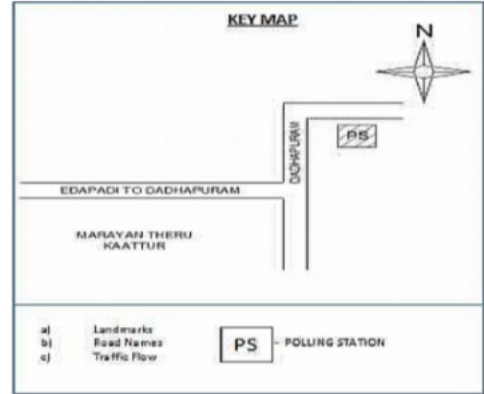

Google Map View

Polling Station Building Front View

Polling Station Front View

Cad View

Key MAP View

1 பெயர் : காயத்ரி கணவர் பெயர்: பாலாஜி வீட்டு எண் : 0 வயது : 24 பாலினம் : பெண்	RMK2259943 Photo is available	2 பெயர் : கிருஷ்ணவேணி கணவர் பெயர்: வேலப்பன் வீட்டு எண் : 1/342 வயது : 70 பாலினம் : பெண்	RMK2291011 Photo is available	3 பெயர் : பிரியதர்ஷினி ரா இதரர் பெயர்: சங்கர் வீட்டு எண் : 2/296 வயது : 22 பாலினம் : பெண்	RMK2586451 Photo is available
4 பெயர் : சந்திரன் தந்தை பெயர்: வெள்ளையன் வீட்டு எண் : 3-1 வயது : 36 பாலினம் : ஆண்	RMK0756957 Photo is available	5 பெயர் : சரவணன் தந்தை பெயர்: முருகன் வீட்டு எண் : 3-5-8A வயது : 32 பாலினம் : ஆண்	RMK0867697 Photo is available	6 பெயர் : தாமோதரன் தந்தை பெயர்: முருகன் வீட்டு எண் : 3-5-8A வயது : 29 பாலினம் : ஆண்	RMK0867705 Photo is available
7 பெயர் : ர கவிதா தாயின் பெயர்: ர வள்ளி வீட்டு எண் : 3 -5-50 வயது : 22 பாலினம் : பெண்	RMK2487908 Photo is available	8 பெயர் : யுகபிரசாத் கு தந்தை பெயர்: குணசேகரன் வீட்டு எண் : 3/53ஏ வயது : 20 பாலினம் : ஆண்	RMK2641769 Photo is available	9 பெயர் : வெள்ளையன் தந்தை பெயர்: சின்னசந்திரன் வீட்டு எண் : 3-149 வயது : 30 பாலினம் : ஆண்	RMK0756502 Photo is available
10 பெயர் : கீர்த்தனா தந்தை பெயர்: பாபு வீட்டு எண் : 3/187 வயது : 32 பாலினம் : பெண்	RMK0535724 Photo is available	11 பெயர் : சேட்டு தந்தை பெயர்: முத்தலி வீட்டு எண் : 3-217 வயது : 51 பாலினம் : ஆண்	RMK0757021 Photo is available	12 பெயர் : ரஷியா பானு கணவர் பெயர்: சேட்டு வீட்டு எண் : 3-217 வயது : 48 பாலினம் : பெண்	RMK0757013 Photo is available
13 பெயர் : முத்து தந்தை பெயர்: பெருமாள் வீட்டு எண் : 3/218ஏ வயது : 60 பாலினம் : ஆண்	RMK0650358 Photo is available	14 பெயர் : வசந்தா கணவர் பெயர்: முத்து வீட்டு எண் : 3/218ஏ வயது : 56 பாலினம் : பெண்	RMK0418285 Photo is available	15 பெயர் : கௌதம் தந்தை பெயர்: முத்து வீட்டு எண் : 3/218ஏ வயது : 32 பாலினம் : ஆண்	RMK0650150 Photo is available
16 பெயர் : ஆனந்தன் தந்தை பெயர்: சின்னசந்திரன் வீட்டு எண் : 3-219 வயது : 30 பாலினம் : ஆண்	RMK0756510 Photo is available	17 பெயர் : ஆஞ்சலாமேரி கணவர் பெயர்: சந்தியப்பன் வீட்டு எண் : 3-221 வயது : 42 பாலினம் : பெண்	RMK0816579 Photo is available	18 பெயர் : சாந்தி கணவர் பெயர்: செல்வம் வீட்டு எண் : 3-247 வயது : 32 பாலினம் : பெண்	RMK0756189 Photo is available
19 பெயர் : சண்முகம் தந்தை பெயர்: சேகர் வீட்டு எண் : 3-259 வயது : 24 பாலினம் : ஆண்	RMK2526853 Photo is available	20 பெயர் : சேட்டு தந்தை பெயர்: சந்திரகவுண்டர் வீட்டு எண் : 3-270 வயது : 68 பாலினம் : ஆண்	RMK0816629 Photo is available	21 பெயர் : நாகராஜ் தந்தை பெயர்: முனியப்பன் வீட்டு எண் : 3-275-a வயது : 51 பாலினம் : ஆண்	RMK0756478 Photo is available
22 பெயர் : ரம்யா பெ கணவர் பெயர்: பாலமுருகன் வீட்டு எண் : 3/284 வயது : 22 பாலினம் : பெண்	RMK2531291 Photo is available	23 பெயர் : முத்துக்குமார் தந்தை பெயர்: சேட்டு வீட்டு எண் : 3/304 வயது : 26 பாலினம் : ஆண்	RMK1202340 Photo is available	24 பெயர் : வடிவேல் தந்தை பெயர்: மணி வீட்டு எண் : 3-305 வயது : 43 பாலினம் : ஆண்	KLS2223337 Photo is available
25 பெயர் : தனபாக்கியம் கணவர் பெயர்: சம்பூரணம் வீட்டு எண் : 3-314 வயது : 45 பாலினம் : பெண்	RMK0756569 Photo is available	26 பெயர் : நிர்மலா கணவர் பெயர்: செந்தில்வேல் வீட்டு எண் : 3/318 வயது : 49 பாலினம் : பெண்	KLS2220507 Photo is available	27 பெயர் : நந்தகோபால் தந்தை பெயர்: குமார் வீட்டு எண் : 3-351a வயது : 29 பாலினம் : ஆண்	RMK1020817 Photo is available
28 பெயர் : வேணி கணவர் பெயர்: பாலாஜி வீட்டு எண் : 3/357 வயது : 40 பாலினம் : பெண்	RMK0910117 Photo is available	29 பெயர் : நந்தினி தந்தை பெயர்: கார்த்திகேயன் வீட்டு எண் : 3/357 வயது : 32 பாலினம் : பெண்	RMK0644831 Photo is available	30 பெயர் : முருகேசன் தந்தை பெயர்: நடேசன் வீட்டு எண் : 3-370 வயது : 61 பாலினம் : ஆண்	RMK0756775 Photo is available