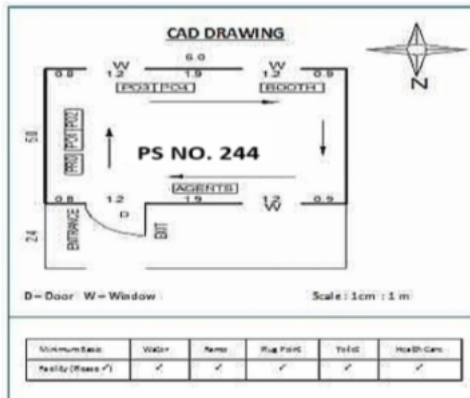

Google Map View

Polling Station Building Front View

Polling Station Front View

Cad View

Key MAP View

<p>S 1</p> <p>பெயர் : குருமூர்த்தி தந்தை பெயர் : அருணாசலம் வீட்டு எண் : 2 வயது : 33 பாலினம் : ஆண்</p> <p>Photo is available</p>	RMK2644920	<p>S2 2</p> <p>பெயர் : ஜெயபுரீ தந்தை பெயர் : வேலமுருகன் வீட்டு எண் : 3/9 வயது : 26 பாலினம் : பெண்</p> <p>Photo is available</p>	RMK1251388	<p>3</p> <p>பெயர் : முனியன் தந்தை பெயர் : பழனியப்பன் வீட்டு எண் : 3-23 வயது : 54 பாலினம் : ஆண்</p> <p>Photo is available</p>	RMK0543736
<p>4</p> <p>பெயர் : செல்வி கணவர் பெயர் : முனியன் வீட்டு எண் : 3-23 வயது : 45 பாலினம் : பெண்</p> <p>Photo is available</p>	RMK0543728	<p>5</p> <p>பெயர் : ஜெகநாதன் தந்தை பெயர் : பழனிசாமிபண்டாரம் வீட்டு எண் : 3-149 வயது : 61 பாலினம் : ஆண்</p> <p>Photo is available</p>	KLS1649763	<p>6</p> <p>பெயர் : வாசகி தந்தை பெயர் : ரவி வீட்டு எண் : 3/155ஜி வயது : 36 பாலினம் : பெண்</p> <p>Photo is available</p>	RMK1145390
<p>7</p> <p>பெயர் : துரைமுருகன் தந்தை பெயர் : மாணிக்கம் வீட்டு எண் : 3/170 வயது : 28 பாலினம் : ஆண்</p> <p>Photo is available</p>	RMK1145416	<p>8</p> <p>பெயர் : தாரணி தந்தை பெயர் : அருணாசலம் வீட்டு எண் : 3/183 வயது : 24 பாலினம் : பெண்</p> <p>Photo is available</p>	RMK2179976	<p># 9</p> <p>பெயர் : குணா சி தந்தை பெயர் : சிவாஜி வீட்டு எண் : 3-190b வயது : 30 பாலினம் : ஆண்</p> <p>Photo is available</p>	RMK0757252
<p>S 10</p> <p>பெயர் : செங்கோட்டுவேலு தாயின் பெயர் : அலிமேலு வீட்டு எண் : 3-320 வயது : 30 பாலினம் : ஆண்</p> <p>Photo is available</p>	RMK0757229	<p>11</p> <p>பெயர் : யுவராஜ் தந்தை பெயர் : வத்த குமார் வீட்டு எண் : 3/371 வயது : 23 பாலினம் : ஆண்</p> <p>Photo is available</p>	RMK2259992	<p>12</p> <p>பெயர் : புகழேந்தி தந்தை பெயர் : அய்யாதுரை வீட்டு எண் : 3/399ஏ வயது : 23 பாலினம் : ஆண்</p> <p>Photo is available</p>	RMK2230340
<p>13</p> <p>பெயர் : நாகராஜ் தந்தை பெயர் : மகாலிங்கம் வீட்டு எண் : 3-399B வயது : 45 பாலினம் : ஆண்</p> <p>Photo is available</p>	RMK0757328	<p>14</p> <p>பெயர் : சரஸ்வதி கணவர் பெயர் : நாகராஜ் வீட்டு எண் : 3-399B வயது : 41 பாலினம் : பெண்</p> <p>Photo is available</p>	RMK0757336	<p>15</p> <p>பெயர் : தமிழ்செல்வன் சு தந்தை பெயர் : சுந்தரம் வீட்டு எண் : 3/405 வயது : 23 பாலினம் : ஆண்</p> <p>Photo is available</p>	RMK2259984
<p>16</p> <p>பெயர் : நந்தினி தந்தை பெயர் : உதயகுமார் வீட்டு எண் : 3-405a வயது : 28 பாலினம் : பெண்</p> <p>Photo is available</p>	RMK0979450	<p>17</p> <p>பெயர் : செளந்தர்யா தந்தை பெயர் : அசோக் வீட்டு எண் : 3/419 வயது : 29 பாலினம் : பெண்</p> <p>Photo is available</p>	RMK2291276	<p>18</p> <p>பெயர் : அசோக் தந்தை பெயர் : ஜெகநாதன் வீட்டு எண் : 3-419A வயது : 36 பாலினம் : ஆண்</p> <p>Photo is available</p>	RMK0305011
<p>19</p> <p>பெயர் : பூர்ச்சங்காரி கணவர் பெயர் : ரமேஷ் வீட்டு எண் : 3/425 வயது : 31 பாலினம் : பெண்</p> <p>Photo is available</p>	RMK1145408	<p>20</p> <p>பெயர் : பிரியதர்ஷினி தந்தை பெயர் : ராஜேஷ்கண்ணன் வீட்டு எண் : 3/429 வயது : 23 பாலினம் : பெண்</p> <p>Photo is available</p>	RMK2260057	<p>21</p> <p>பெயர் : ரவிசங்கர் தந்தை பெயர் : சீனிவாசன் வீட்டு எண் : 3-429b வயது : 54 பாலினம் : ஆண்</p> <p>Photo is available</p>	RMK0757278
<p>22</p> <p>பெயர் : அருண்பிரசாத் தந்தை பெயர் : கணேசன் வீட்டு எண் : 3-441 வயது : 33 பாலினம் : ஆண்</p> <p>Photo is available</p>	RMK0757344	<p>23</p> <p>பெயர் : அய்யப்பன் தந்தை பெயர் : காந்தி வீட்டு எண் : 3-443ஏ வயது : 43 பாலினம் : ஆண்</p> <p>Photo is available</p>	RMK1145358	<p>S 24</p> <p>பெயர் : பிரசாந்திவேமன் தந்தை பெயர் : சுந்திரசேகரன் வீட்டு எண் : 3-477D வயது : 36 பாலினம் : பெண்</p> <p>Photo is available</p>	RMK0543785
<p>25</p> <p>பெயர் : மாணிக்கம் தந்தை பெயர் : பழனிசாமி வீட்டு எண் : 3-479a வயது : 32 பாலினம் : ஆண்</p> <p>Photo is available</p>	RMK0757260	<p>26</p> <p>பெயர் : யுவராணி தந்தை பெயர் : கந்தவேல் வீட்டு எண் : 3-492 வயது : 27 பாலினம் : பெண்</p> <p>Photo is available</p>	RMK1103001	<p>27</p> <p>பெயர் : ரேவதி தந்தை பெயர் : கந்தவேல் வீட்டு எண் : 3/492 வயது : 24 பாலினம் : பெண்</p> <p>Photo is available</p>	RMK2179927
<p>28</p> <p>பெயர் : சத்யா தந்தை பெயர் : அன்பரசன் வீட்டு எண் : 3/492ஏ வயது : 37 பாலினம் : பெண்</p> <p>Photo is available</p>	RMK2179901	<p>29</p> <p>பெயர் : ஞானப்பிரகாசம் தந்தை பெயர் : செல்வம் வீட்டு எண் : 3-492b வயது : 30 பாலினம் : ஆண்</p> <p>Photo is available</p>	RMK0757245	<p>30</p> <p>பெயர் : சந்திர சேகர் தந்தை பெயர் : பழனிவேல் வீட்டு எண் : 3-523 வயது : 28 பாலினம் : ஆண்</p> <p>Photo is available</p>	RMK0979468