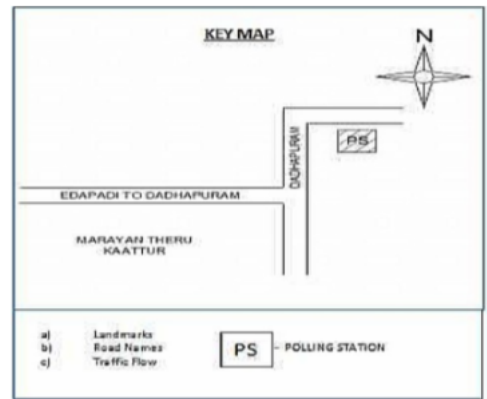

Cad View

Key MAP View