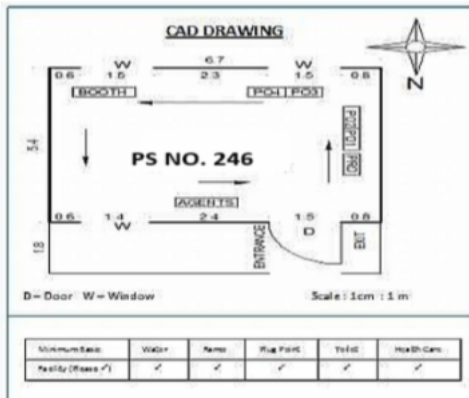

கையொப்பம்

Nazri Naksha

Google Map View

Polling Station Building Front View

Polling Station Front View

Cad View

Key MAP View

| | | | | | |
|--|----------------------------------|--|----------------------------------|--|----------------------------------|
| 1 பெயர் : சந்திரா கணவர் பெயர்: துரைசாமி வீட்டு எண் : 1-1 வயது : 51 பாலினம் : பெண் | KLS1873926 Photo is available | 2 பெயர் : துரைசாமி தந்தை பெயர்: முனியப்பன் வீட்டு எண் : 1-1 வயது : 47 பாலினம் : ஆண் | RMK0218800 Photo is available | 3 பெயர் : அருள்குமார் தந்தை பெயர்: கோவிந்தன் வீட்டு எண் : 1-1 வயது : 40 பாலினம் : ஆண் | RMK0087627 Photo is available |
| 4 பெயர் : கண்ணன் தந்தை பெயர்: கோவிந்தன் வீட்டு எண் : 1-1 வயது : 33 பாலினம் : ஆண் | RMK0359851 Photo is available | 5 பெயர் : மணிமேகலா கணவர் பெயர்: அருள்குமார் வீட்டு எண் : 1-1 வயது : 30 பாலினம் : பெண் | RMK0757971 Photo is available | 6 பெயர் : முத்துமாணிக்கம் தந்தை பெயர்: மினிகவுண்டர் வீட்டு எண் : 1-1-C வயது : 81 பாலினம் : ஆண் | RMK1965631 Photo is available |
| 7 பெயர் : காளியப்பன் தந்தை பெயர்: முத்துமாணிக்கம் வீட்டு எண் : 1-1-C வயது : 44 பாலினம் : ஆண் | KLS1647361 Photo is available | 8 பெயர் : சித்தையன் தந்தை பெயர்: குள்ளப்பன் வீட்டு எண் : 1-2 வயது : 61 பாலினம் : ஆண் | RMK1965649 Photo is available | 9 பெயர் : சரஸ்வதி கணவர் பெயர்: முத்துமாணிக்கம் வீட்டு எண் : 1-3 வயது : 71 பாலினம் : பெண் | RMK1965656 Photo is available |
| 10 பெயர் : மாரியம்மாள் கணவர் பெயர்: சித்தையன் வீட்டு எண் : 1-3 வயது : 56 பாலினம் : பெண் | KLS1870633 Photo is available | 11 பெயர் : சிவா தந்தை பெயர்: சித்தையன் வீட்டு எண் : 1-3 வயது : 37 பாலினம் : ஆண் | RMK0359869 Photo is available | 12 பெயர் : சுகன்யா கணவர் பெயர்: சிவா வீட்டு எண் : 1-3 வயது : 35 பாலினம் : பெண் | RMK0816967 Photo is available |
| 13 பெயர் : சந்திரன் தாயின் பெயர்: பொன்னி வீட்டு எண் : 1-4 வயது : 48 பாலினம் : ஆண் | RMK0305516 Photo is available | 14 பெயர் : சந்தரம் தந்தை பெயர்: குள்ளப்பன் வீட்டு எண் : 1-5-4 வயது : 64 பாலினம் : ஆண் | RMK1965664 Photo is available | 15 பெயர் : பாப்பாத்தி கணவர் பெயர்: சந்தரம் வீட்டு எண் : 1-5-4 வயது : 50 பாலினம் : பெண் | RMK1965672 Photo is available |
| 16 பெயர் : பூபதி தந்தை பெயர்: அர்த்தனாரி வீட்டு எண் : 1-5C வயது : 47 பாலினம் : ஆண் | RMK0087643 Photo is available | 17 பெயர் : பொன்னுசாமி தந்தை பெயர்: மாரிகவுண்டர் வீட்டு எண் : 1-6 வயது : 61 பாலினம் : ஆண் | KLS1872191 Photo is available | 18 பெயர் : பாக்கியம் கணவர் பெயர்: பொன்னுசாமி வீட்டு எண் : 1-6 வயது : 57 பாலினம் : பெண் | KLS1871029 Photo is available |
| 19 பெயர் : ராஜ்குமார் தந்தை பெயர்: துரைசாமி வீட்டு எண் : 1-6 வயது : 27 பாலினம் : ஆண் | RMK1103555 Photo is available | 20 பெயர் : ச தீபக் தந்தை பெயர்: சி சந்திரன் வீட்டு எண் : 1/6 வயது : 20 பாலினம் : ஆண் | RMK2597417 Photo is available | 21 பெயர் : முனுசாமி தந்தை பெயர்: பழனியப்பன் வீட்டு எண் : 1-8 வயது : 76 பாலினம் : ஆண் | RMK1965706 Photo is available |
| 22 பெயர் : கந்தசாமி தந்தை பெயர்: முனுசாமி வீட்டு எண் : 1-8 வயது : 54 பாலினம் : ஆண் | RMK1965722 Photo is available | 23 பெயர் : சித்ரா கணவர் பெயர்: கந்தசாமி வீட்டு எண் : 1-8 வயது : 50 பாலினம் : பெண் | RMK1965730 Photo is available | 24 பெயர் : ஜெயராமன் தந்தை பெயர்: முனுசாமி வீட்டு எண் : 1-9 வயது : 56 பாலினம் : ஆண் | RMK1965748 Photo is available |
| 25 பெயர் : பெரியசாமி தந்தை பெயர்: ஜெயராமன் வீட்டு எண் : 1-9 வயது : 35 பாலினம் : ஆண் | RMK0136853 Photo is available | 26 பெயர் : அர்த்தனாரி தந்தை பெயர்: கஞ்சமலை வீட்டு எண் : 1-13 வயது : 73 பாலினம் : ஆண் | RMK1965755 Photo is available | 27 பெயர் : மேகலா கணவர் பெயர்: அர்த்தனாரி வீட்டு எண் : 1-13 வயது : 66 பாலினம் : பெண் | RMK1965763 Photo is available |
| 28 பெயர் : முருகேசன் தந்தை பெயர்: அர்த்தனாரி வீட்டு எண் : 1-13 வயது : 51 பாலினம் : ஆண் | RMK1965771 Photo is available | 29 பெயர் : மகேஸ்வரி கணவர் பெயர்: முருகேசன் வீட்டு எண் : 1-13 வயது : 39 பாலினம் : பெண் | KLS1667138 Photo is available | 30 பெயர் : பிரியா கணவர் பெயர்: காளியப்பன் வீட்டு எண் : 1-14 வயது : 38 பாலினம் : பெண் | RMK0650705 Photo is available |