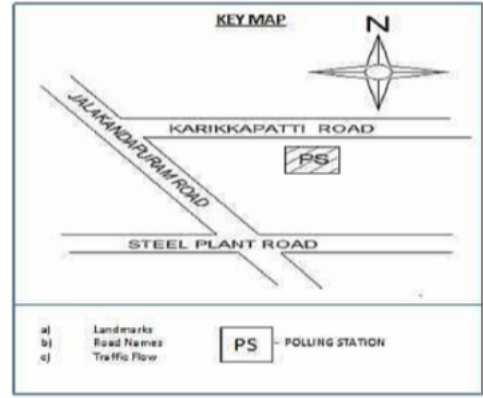

Cad View

Key MAP View