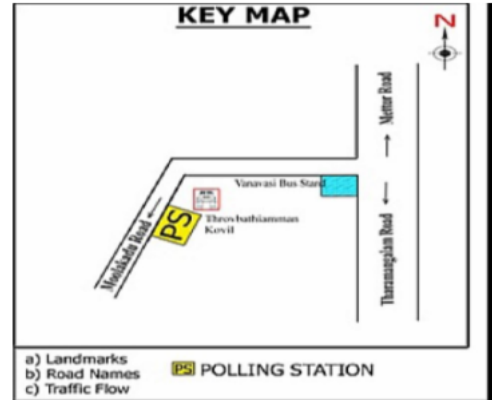

Cad View

Key MAP View