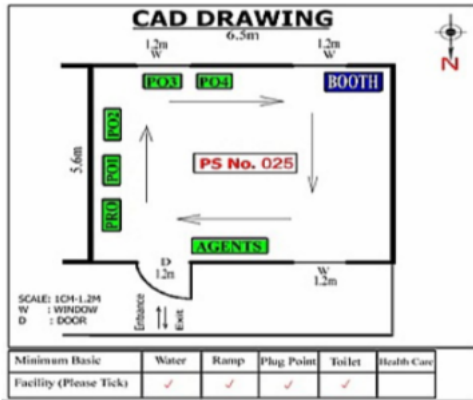

Cad View

Key MAP View