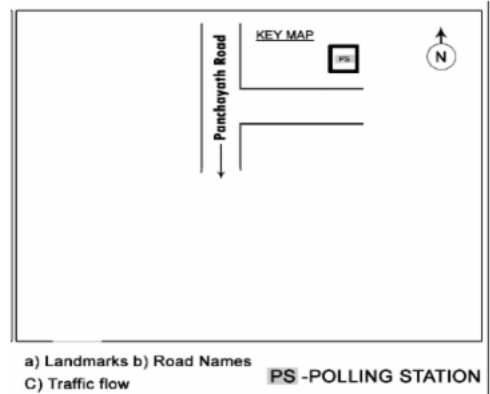

Key MAP View