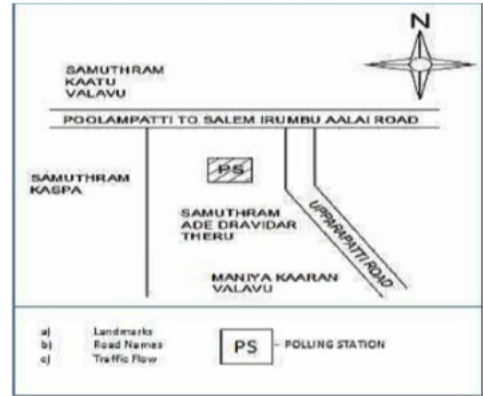

Key MAP View