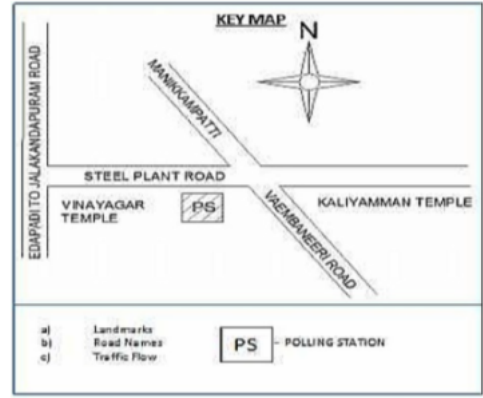

Cad View

Key MAP View