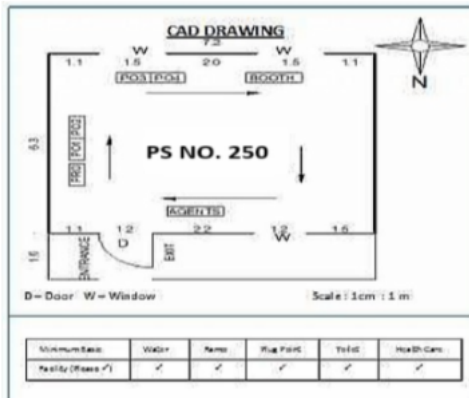

Cad View

Key MAP View