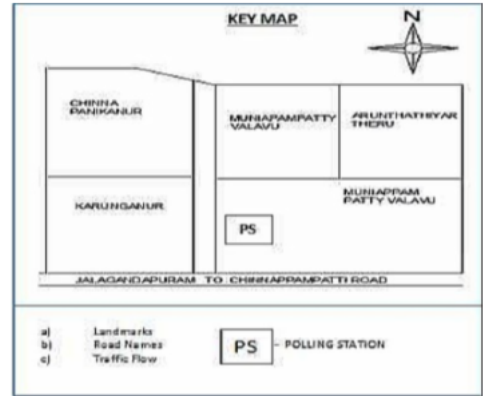

ELEVATION

Polling Station Front View

Cad View

Key MAP View

1 பெயர் : ராமச்சந்திரன் தந்தை பெயர்: பாலு வீட்டு எண் : 1/131 வயது : 30 பாலினம் : ஆண்	UUH2398642 Photo is available	2 பெயர் : வீரலட்சுமி தந்தை பெயர்: ரமேஷ் வீட்டு எண் : 2-11 வயது : 31 பாலினம் : பெண்	RMK0912220 Photo is available	3 பெயர் : பூங்கொடி கணவர் பெயர்: தனபால் வீட்டு எண் : 2-15 வயது : 44 பாலினம் : பெண்	RMK0137315 Photo is available
4 பெயர் : ராமாயி கணவர் பெயர்: வீரன் வீட்டு எண் : 2-17 வயது : 51 பாலினம் : பெண்	RMK1896208 Photo is available	5 பெயர் : வினோதினி கணவர் பெயர்: லோகநாதன் வீட்டு எண் : 2/17 வயது : 27 பாலினம் : பெண்	RMK2230852 Photo is available	6 பெயர் : லோகநாதன் தந்தை பெயர்: வீரன் வீட்டு எண் : 2/17 வயது : 26 பாலினம் : ஆண்	RMK1217736 Photo is available
7 பெயர் : ஸ்ரீதர் தந்தை பெயர்: மாரியப்பன் வீட்டு எண் : 2/18 வயது : 22 பாலினம் : ஆண்	RMK2380129 Photo is available	8 பெயர் : மாரிமுத்து தந்தை பெயர்: கந்தன் வீட்டு எண் : 2-19 வயது : 60 பாலினம் : ஆண்	RMK1896216 Photo is available	9 பெயர் : பாப்பாத்தி கணவர் பெயர்: மாரிமுத்து வீட்டு எண் : 2-19 வயது : 56 பாலினம் : பெண்	RMK1896224 Photo is available
10 பெயர் : சூபா தந்தை பெயர்: மாரிமுத்து வீட்டு எண் : 2/19 வயது : 22 பாலினம் : பெண்	RMK2383701 Photo is available	11 பெயர் : பெருமாயி கணவர் பெயர்: வீரன் வீட்டு எண் : 2/20 வயது : 74 பாலினம் : பெண்	RMK2503480 Photo is available	12 பெயர் : மணி கணவர் பெயர்: மாரிமுத்து வீட்டு எண் : 2-20 வயது : 59 பாலினம் : பெண்	RMK1896232 Photo is available
13 பெயர் : மாரிமுத்து தந்தை பெயர்: ராமன் வீட்டு எண் : 2-20 வயது : 56 பாலினம் : ஆண்	RMK1896240 Photo is available	14 பெயர் : சேகர் தந்தை பெயர்: சித்தன் வீட்டு எண் : 2-20 வயது : 51 பாலினம் : ஆண்	KLS1882497 Photo is available	15 பெயர் : பழனிசாமி தந்தை பெயர்: சித்தன் வீட்டு எண் : 2-20 வயது : 44 பாலினம் : ஆண்	KLS1886621 Photo is available
16 பெயர் : மல்லிகா கணவர் பெயர்: பழனிசாமி வீட்டு எண் : 2-20 வயது : 40 பாலினம் : பெண்	RMK0760439 Photo is available	17 பெயர் : ராமச்சந்திரன் மா தந்தை பெயர்: மாரிமுத்து வீட்டு எண் : 2/20 வயது : 20 பாலினம் : ஆண்	RMK2503605 Photo is available	18 பெயர் : பாப்பாத்தி கணவர் பெயர்: பழனிசாமி வீட்டு எண் : 2-22 வயது : 69 பாலினம் : பெண்	RMK1896257 Photo is available
19 பெயர் : முனியன் தந்தை பெயர்: முத்துசாமி வீட்டு எண் : 2-23 வயது : 66 பாலினம் : ஆண்	RMK1896265 Photo is available	20 பெயர் : பாப்பா கணவர் பெயர்: முனியன் வீட்டு எண் : 2-23 வயது : 58 பாலினம் : பெண்	RMK1896273 Photo is available	21 பெயர் : சூரிய பிரகாஷ் தந்தை பெயர்: முனியன் வீட்டு எண் : 2-24 வயது : 26 பாலினம் : ஆண்	RMK1217637 Photo is available
22 பெயர் : நீலா கணவர் பெயர்: கந்தசாமி வீட்டு எண் : 2-25 வயது : 47 பாலினம் : பெண்	KLS1882133 Photo is available	23 பெயர் : கந்தசாமி தந்தை பெயர்: ஆறுமுகம் வீட்டு எண் : 2-25 வயது : 46 பாலினம் : ஆண்	RMK0163931 Photo is available	24 பெயர் : இளங்கோ தந்தை பெயர்: கந்தசாமி வீட்டு எண் : 2/26 வயது : 23 பாலினம் : ஆண்	RMK2230829 Photo is available
25 பெயர் : செல்வம் தந்தை பெயர்: ஆறுமுகம் வீட்டு எண் : 2-27 வயது : 54 பாலினம் : ஆண்	RMK1896281 Photo is available	26 பெயர் : ராமநாதன் தந்தை பெயர்: கதிர்வேல் வீட்டு எண் : 2-28 வயது : 67 பாலினம் : ஆண்	RMK1896299 Photo is available	27 பெயர் : மாத் கணவர் பெயர்: ராமநாதன் வீட்டு எண் : 2-28 வயது : 59 பாலினம் : பெண்	RMK1896307 Photo is available
28 பெயர் : கமலா கணவர் பெயர்: துரைசாமி வீட்டு எண் : 2/28 வயது : 55 பாலினம் : பெண்	RMK2316040 Photo is available	29 பெயர் : ஏழுமலை தந்தை பெயர்: பெரியண்ணன் வீட்டு எண் : 2-28 வயது : 40 பாலினம் : ஆண்	RMK0090241 Photo is available	30 பெயர் : கௌதமி கணவர் பெயர்: ஏழுமலை வீட்டு எண் : 2-28 வயது : 33 பாலினம் : பெண்	RMK0760462 Photo is available