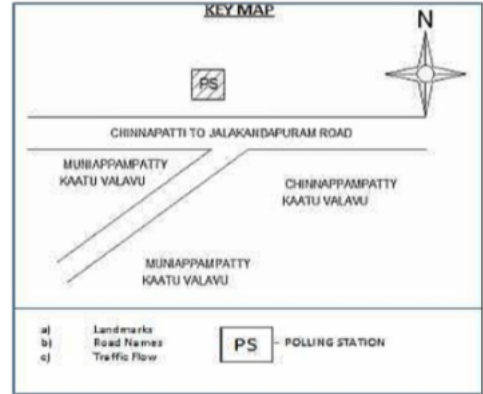

Key MAP View