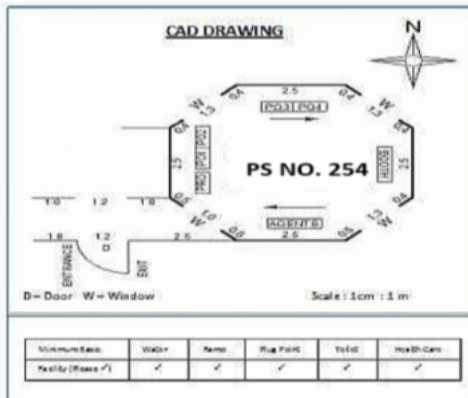

Cad View

Key MAP View