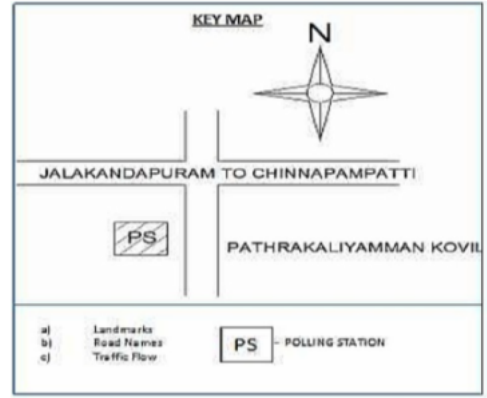

Cad View

Key MAP View