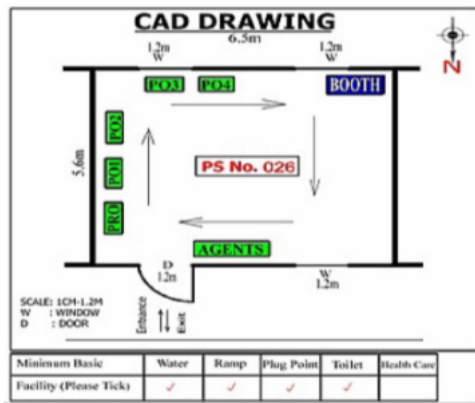

Cad View

Key MAP View