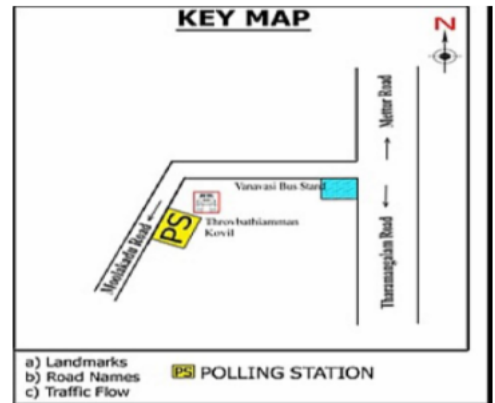

Cad View

Key MAP View