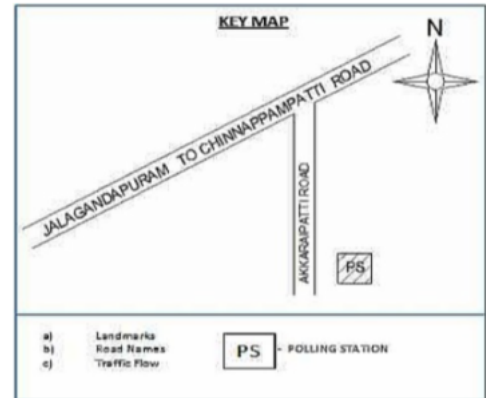

Key MAP View