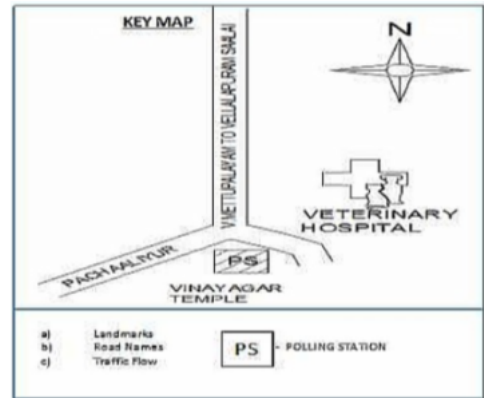

Key MAP View