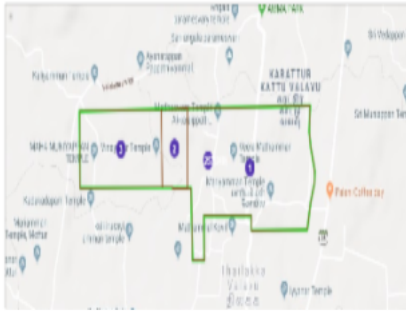

Nazri Naksha