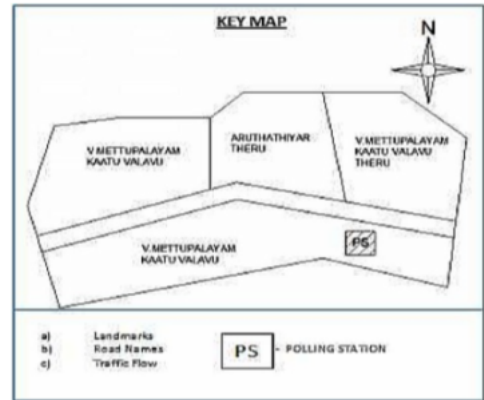

Google Map View

Polling Station Building Front View

Polling Station Front View

Cad View

Key MAP View

1 பெயர் : ஜெயந்தி கணவர் பெயர் : அழகேசன் வீட்டு எண் : 5/18-31 வயது : 31 பாலினம் : பெண் Photo is available RMK0654582	2 பெயர் : நதியா ரா ச கணவர் பெயர் : சுரேஷ் வீட்டு எண் : 5/27 வயது : 41 பாலினம் : பெண் Photo is available RMK1206143	3 பெயர் : சுரேஷ் பெருமாள் தந்தை பெயர் : பெருமாள் வீட்டு எண் : 5-27 வயது : 40 பாலினம் : ஆண் Photo is available KLS3531514
4 பெயர் : கார்த்திக் தந்தை பெயர் : பழனிவேலு வீட்டு எண் : 6-313 வயது : 30 பாலினம் : ஆண் Photo is available RMK0762658	5 பெயர் : பச்சமுத்து தந்தை பெயர் : சேட்டு வீட்டு எண் : 7 வயது : 31 பாலினம் : ஆண் Photo is available RMK0762930	6 பெயர் : கோவிந்தராஜன் தந்தை பெயர் : அருணாசலம் வீட்டு எண் : 7-3 வயது : 54 பாலினம் : ஆண் Photo is available RMK1969179
7 பெயர் : பச்சியம்மாள் கணவர் பெயர் : கோவிந்தராஜன் வீட்டு எண் : 7-3 வயது : 50 பாலினம் : பெண் Photo is available RMK1969187	8 பெயர் : ராஜீவ் தந்தை பெயர் : கோவிந்தராஜன் வீட்டு எண் : 7-3 வயது : 40 பாலினம் : ஆண் Photo is available KLS2715308	9 பெயர் : மயில்சாமி தந்தை பெயர் : வெங்கடாசலம் வீட்டு எண் : 7-4 வயது : 54 பாலினம் : ஆண் Photo is available RMK1969203
10 பெயர் : பூங்கொடி கணவர் பெயர் : மயில்சாமி வீட்டு எண் : 7-4 வயது : 47 பாலினம் : பெண் Photo is available KLS0981936	11 பெயர் : செல்லமுத்து கணவர் பெயர் : அல்லிமுத்து வீட்டு எண் : 7-5 வயது : 61 பாலினம் : பெண் Photo is available RMK1969211	12 பெயர் : கொமரசாமி தந்தை பெயர் : அல்லிமுத்து வீட்டு எண் : 7-5 வயது : 57 பாலினம் : ஆண் Photo is available RMK1969229
13 பெயர் : பழனியம்மாள் கணவர் பெயர் : கொமரசாமி வீட்டு எண் : 7-5 வயது : 49 பாலினம் : பெண் Photo is available RMK1969237	14 பெயர் : சோபானா தந்தை பெயர் : அல்லிமுத்து வீட்டு எண் : 7-5 வயது : 37 பாலினம் : பெண் Photo is available RMK0092403	15 பெயர் : சேட்டு தந்தை பெயர் : கோவிந்தன் வீட்டு எண் : 7-6 வயது : 67 பாலினம் : ஆண் Photo is available RMK1969245
16 பெயர் : ஈஸ்வரி கணவர் பெயர் : சேட்டு வீட்டு எண் : 7-6 வயது : 57 பாலினம் : பெண் Photo is available RMK1969252	17 பெயர் : கலையரசி தந்தை பெயர் : சேட்டு வீட்டு எண் : 7-6-11 வயது : 33 பாலினம் : பெண் Photo is available RMK0551861	18 பெயர் : தங்கராசு தந்தை பெயர் : கோவிந்தன் வீட்டு எண் : 7-6-A வயது : 54 பாலினம் : ஆண் Photo is available RMK1969260
19 பெயர் : ஈஸ்வரி கணவர் பெயர் : தங்கராசு வீட்டு எண் : 7-6-A வயது : 52 பாலினம் : பெண் Photo is available RMK1969278	20 பெயர் : கார்த்திக் த தந்தை பெயர் : தங்கராஜ் வீட்டு எண் : 7-7 வயது : 33 பாலினம் : ஆண் Photo is available RMK0551796	21 பெயர் : திவ்யா தந்தை பெயர் : கொமரசாமி வீட்டு எண் : 7-9A வயது : 29 பாலினம் : பெண் Photo is available RMK0983262
22 பெயர் : தினேஷ் தந்தை பெயர் : கொமரசாமி வீட்டு எண் : 7/9 ஏ வயது : 26 பாலினம் : ஆண் Photo is available RMK1252832	23 பெயர் : சாவித்திரி கணவர் பெயர் : சண்முகவேல் வீட்டு எண் : 7-9B வயது : 44 பாலினம் : பெண் Photo is available RMK0092411	24 பெயர் : தனசேகர் தந்தை பெயர் : தாண்டாகவுண்டர் வீட்டு எண் : 7/12 வயது : 25 பாலினம் : ஆண் Photo is available RMK1252840
25 பெயர் : மாணிக்கம் தந்தை பெயர் : பெரியண்ணன் வீட்டு எண் : 7-13 வயது : 69 பாலினம் : ஆண் Photo is available RMK1969286	26 பெயர் : சக்தி தந்தை பெயர் : மாணிக்கம் வீட்டு எண் : 7-13 வயது : 36 பாலினம் : ஆண் Photo is available RMK0218057	27 பெயர் : பழனியம்மாள் கணவர் பெயர் : ராசமுத்து வீட்டு எண் : 7-16 வயது : 64 பாலினம் : பெண் Photo is available RMK1969310
28 பெயர் : குப்பம்மாள் கணவர் பெயர் : ராசமுத்து வீட்டு எண் : 7-16 வயது : 57 பாலினம் : பெண் Photo is available RMK1969328	29 பெயர் : ராஜ்குமார் தந்தை பெயர் : ராசமுத்து வீட்டு எண் : 7-16 வயது : 37 பாலினம் : ஆண் Photo is available RMK0092429	30 பெயர் : பச்சியம்மாள் கணவர் பெயர் : முருகேசன் வீட்டு எண் : 7-17 வயது : 61 பாலினம் : பெண் Photo is available RMK1969344