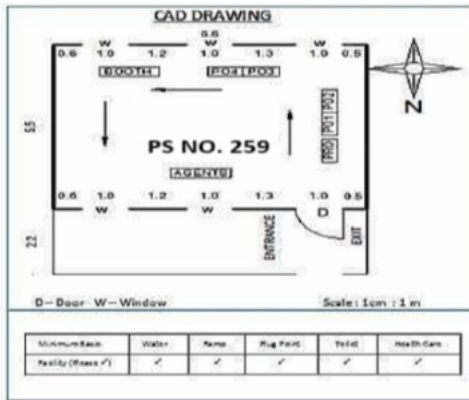

Google Map View

Polling Station Building Front View

Polling Station Front View

Cad View

Key MAP View

1 பெயர் : ஜெயந்தி கணவர் பெயர் : அழகேசன் வீட்டு எண் : 5/18-31 வயது : 31 பாலினம் : பெண் Photo is available RMK0654582	2 பெயர் : நதியா ரா ச கணவர் பெயர் : சுரேஷ் வீட்டு எண் : 5/27 வயது : 41 பாலினம் : பெண் Photo is available RMK1206143	3 பெயர் : சுரேஷ் பெருமாள் தந்தை பெயர் : பெருமாள் வீட்டு எண் : 5-27 வயது : 40 பாலினம் : ஆண் Photo is available KLS3531514
4 பெயர் : கார்த்திக் தந்தை பெயர் : பழனிவேலு வீட்டு எண் : 6-313 வயது : 30 பாலினம் : ஆண் Photo is available RMK0762658	5 பெயர் : பச்சமுத்து தந்தை பெயர் : சேட்டு வீட்டு எண் : 7 வயது : 31 பாலினம் : ஆண் Photo is available RMK0762930	6 பெயர் : கோவிந்தராஜன் தந்தை பெயர் : அருணாசலம் வீட்டு எண் : 7-3 வயது : 54 பாலினம் : ஆண் Photo is available RMK1969179
7 பெயர் : பச்சியம்மாள் கணவர் பெயர் : கோவிந்தராஜன் வீட்டு எண் : 7-3 வயது : 50 பாலினம் : பெண் Photo is available RMK1969187	8 பெயர் : ராஜீவ் தந்தை பெயர் : கோவிந்தராஜன் வீட்டு எண் : 7-3 வயது : 40 பாலினம் : ஆண் Photo is available KLS2715308	9 பெயர் : மயில்சாமி தந்தை பெயர் : வெங்கடாசலம் வீட்டு எண் : 7-4 வயது : 54 பாலினம் : ஆண் Photo is available RMK1969203
10 பெயர் : பூங்கொடி கணவர் பெயர் : மயில்சாமி வீட்டு எண் : 7-4 வயது : 47 பாலினம் : பெண் Photo is available KLS0981936	11 பெயர் : செல்லமுத்து கணவர் பெயர் : அல்லிமுத்து வீட்டு எண் : 7-5 வயது : 61 பாலினம் : பெண் Photo is available RMK1969211	12 பெயர் : கொமரசாமி தந்தை பெயர் : அல்லிமுத்து வீட்டு எண் : 7-5 வயது : 57 பாலினம் : ஆண் Photo is available RMK1969229
13 பெயர் : பழனியம்மாள் கணவர் பெயர் : கொமரசாமி வீட்டு எண் : 7-5 வயது : 49 பாலினம் : பெண் Photo is available RMK1969237	14 பெயர் : சோபானா தந்தை பெயர் : அல்லிமுத்து வீட்டு எண் : 7-5 வயது : 37 பாலினம் : பெண் Photo is available RMK0092403	15 பெயர் : சேட்டு தந்தை பெயர் : கோவிந்தன் வீட்டு எண் : 7-6 வயது : 67 பாலினம் : ஆண் Photo is available RMK1969245
16 பெயர் : ஈஸ்வரி கணவர் பெயர் : சேட்டு வீட்டு எண் : 7-6 வயது : 57 பாலினம் : பெண் Photo is available RMK1969252	17 பெயர் : கலையரசி தந்தை பெயர் : சேட்டு வீட்டு எண் : 7-6-11 வயது : 33 பாலினம் : பெண் Photo is available RMK0551861	18 பெயர் : தங்கராசு தந்தை பெயர் : கோவிந்தன் வீட்டு எண் : 7-6-A வயது : 54 பாலினம் : ஆண் Photo is available RMK1969260
19 பெயர் : ஈஸ்வரி கணவர் பெயர் : தங்கராசு வீட்டு எண் : 7-6-A வயது : 52 பாலினம் : பெண் Photo is available RMK1969278	20 பெயர் : கார்த்திக் த தந்தை பெயர் : தங்கராஜ் வீட்டு எண் : 7-7 வயது : 33 பாலினம் : ஆண் Photo is available RMK0551796	21 பெயர் : திவ்யா தந்தை பெயர் : கொமரசாமி வீட்டு எண் : 7-9A வயது : 29 பாலினம் : பெண் Photo is available RMK0983262
22 பெயர் : தினேஷ் தந்தை பெயர் : கொமரசாமி வீட்டு எண் : 7/9 ஏ வயது : 26 பாலினம் : ஆண் Photo is available RMK1252832	23 பெயர் : சாவித்திரி கணவர் பெயர் : சண்முகவேல் வீட்டு எண் : 7-9B வயது : 44 பாலினம் : பெண் Photo is available RMK0092411	24 பெயர் : தனசேகர் தந்தை பெயர் : தாண்டாகவுண்டர் வீட்டு எண் : 7/12 வயது : 25 பாலினம் : ஆண் Photo is available RMK1252840
25 பெயர் : மாணிக்கம் தந்தை பெயர் : பெரியண்ணன் வீட்டு எண் : 7-13 வயது : 69 பாலினம் : ஆண் Photo is available RMK1969286	26 பெயர் : சக்தி தந்தை பெயர் : மாணிக்கம் வீட்டு எண் : 7-13 வயது : 36 பாலினம் : ஆண் Photo is available RMK0218057	27 பெயர் : பழனியம்மாள் கணவர் பெயர் : ராசமுத்து வீட்டு எண் : 7-16 வயது : 64 பாலினம் : பெண் Photo is available RMK1969310
28 பெயர் : குப்பம்மாள் கணவர் பெயர் : ராசமுத்து வீட்டு எண் : 7-16 வயது : 57 பாலினம் : பெண் Photo is available RMK1969328	29 பெயர் : ராஜ்குமார் தந்தை பெயர் : ராசமுத்து வீட்டு எண் : 7-16 வயது : 37 பாலினம் : ஆண் Photo is available RMK0092429	30 பெயர் : பச்சியம்மாள் கணவர் பெயர் : முருகேசன் வீட்டு எண் : 7-17 வயது : 61 பாலினம் : பெண் Photo is available RMK1969344