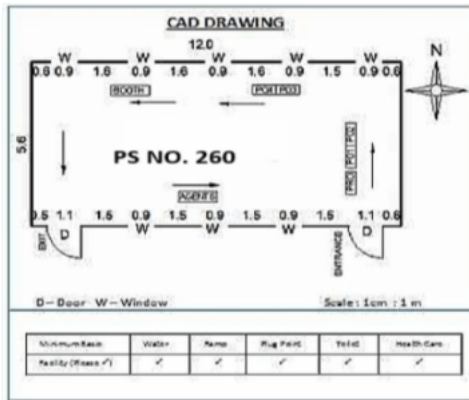

கையொப்பம்

Nazri Naksha

Google Map View

Polling Station Building Front View

Polling Station Front View

Cad View

Key MAP View

1 பெயர் : சந்தியா அ தந்தை பெயர் : அய்யந்துரை வீட்டு எண் : 2-360, தோட்டக்காரன் தெரு வயது : 24 பாலினம் : பெண் Photo is available RMK2181295	2 பெயர் : விஜயகுமார் தந்தை பெயர் : ராஜா வீட்டு எண் : 4/507 வயது : 25 பாலினம் : ஆண் Photo is available RMK1222504	3 பெயர் : ஸ்ரீவசந்தகுமார் தாயின் பெயர் : சிவகாமி வீட்டு எண் : 4/507 வயது : 23 பாலினம் : ஆண் Photo is available RMK2322220
S 4 பெயர் : வனிதா கணவர் பெயர் : தங்கராசு வீட்டு எண் : 7-12A வயது : 35 பாலினம் : பெண் Photo is available RMK0161406	S 5 பெயர் : மணிகண்டன் தந்தை பெயர் : மகாலிங்கம் வீட்டு எண் : 7/70 வயது : 31 பாலினம் : ஆண் Photo is available RMK2322105	6 பெயர் : மலர்விழி கணவர் பெயர் : செம்மலை வீட்டு எண் : 7-106A வயது : 39 பாலினம் : பெண் Photo is available RMK0092742
7 பெயர் : பிரவீன்குமார் தந்தை பெயர் : ஐயந்துரை வீட்டு எண் : 7/186-2 வயது : 25 பாலினம் : ஆண் Photo is available RMK2322451	8 பெயர் : பிரவீன்குமார் தந்தை பெயர் : ஐயந்துரை வீட்டு எண் : 7/186-2 வயது : 23 பாலினம் : ஆண் Photo is available RMK2322329	9 பெயர் : உதயகுமார் தந்தை பெயர் : குணசேகரன் வீட்டு எண் : 8-29C வயது : 35 பாலினம் : ஆண் Photo is available RMK0394452
10 பெயர் : மிசாதுரை தந்தை பெயர் : குப்புசாமி வீட்டு எண் : 8-29-C6 வயது : 48 பாலினம் : ஆண் Photo is available RMK2019131	# 11 பெயர் : பச்சமுத்து தந்தை பெயர் : மிசாதுரை வீட்டு எண் : 8/29/சி6 வயது : 24 பாலினம் : ஆண் Photo is available RMK2322352	12 பெயர் : இளங்கோவன் தந்தை பெயர் : தங்கராஜ் வீட்டு எண் : 8-30B வயது : 32 பாலினம் : ஆண் Photo is available RMK0551986
13 பெயர் : அமுதா தந்தை பெயர் : மகேந்திரன் வீட்டு எண் : 8-31 வயது : 30 பாலினம் : பெண் Photo is available RMK0818351	14 பெயர் : நந்தினி கணவர் பெயர் : ரவிகுமார் வீட்டு எண் : 8-33A4 வயது : 30 பாலினம் : பெண் Photo is available RMK0818369	15 பெயர் : சிவக்குமார் தந்தை பெயர் : சின்னப்பையன் வீட்டு எண் : 8/33 சி வயது : 38 பாலினம் : ஆண் Photo is available RMK0092734
S2 16 பெயர் : விஜயலட்சுமி சுதாகர் கணவர் பெயர் : விஜயலட்சுமி சுதாகர் வீட்டு எண் : 8/23சி வி. மேட்டுப்பாளையம் வயது : 20 பாலினம் : பெண் Photo is available RMK2623379	17 பெயர் : சிவகாமி கணவர் பெயர் : பழனிச்சாமி வீட்டு எண் : 8-35 வயது : 32 பாலினம் : பெண் Photo is available RMK0654673	18 பெயர் : சஸ்வரன் தந்தை பெயர் : செங்கோட்டையன் வீட்டு எண் : 8-40B1 வயது : 40 பாலினம் : ஆண் Photo is available RMK0092726
19 பெயர் : கொமாரசாமி தந்தை பெயர் : நாராயணன் வீட்டு எண் : 8/41எ, வயது : 50 பாலினம் : ஆண் Photo is available KLS3531928	20 பெயர் : மணிமேகலா கணவர் பெயர் : கொமாரசாமி வீட்டு எண் : 8-41A வயது : 37 பாலினம் : பெண் Photo is available RMK0161513	21 பெயர் : ஸ்ரீபிரியா தந்தை பெயர் : ராமசாமி வீட்டு எண் : 8-45எ வயது : 23 பாலினம் : பெண் Photo is available RMK2484681
22 பெயர் : பவுணமுத்து தந்தை பெயர் : பச்சமுத்து வீட்டு எண் : 8-46 எப் வயது : 26 பாலினம் : ஆண் Photo is available RMK1146414	23 பெயர் : மணிரத்தினம் தந்தை பெயர் : ஆணைக்கவுண்டர் வீட்டு எண் : 8-55-B1 வயது : 30 பாலினம் : ஆண் Photo is available RMK0870675	24 பெயர் : ரசிகப்பிரியா கணவர் பெயர் : சுந்தரராசு வீட்டு எண் : 8/61 வயது : 24 பாலினம் : பெண் Photo is available RMK2322238
25 பெயர் : குமரவேல் தந்தை பெயர் : பழனியப்பன் வீட்டு எண் : 8-77-A2- வயது : 32 பாலினம் : ஆண் Photo is available RMK0654681	26 பெயர் : சமதி கணவர் பெயர் : மயில்சாமி சாமி வீட்டு எண் : 8/101 வயது : 39 பாலினம் : பெண் Photo is available RMK2209732	27 பெயர் : கண்ணன் தந்தை பெயர் : ராஜேந்திரன் வீட்டு எண் : 8/101C2 வயது : 26 பாலினம் : ஆண் Photo is available RMK1206275
S 28 பெயர் : மேகலா கணவர் பெயர் : பிரபாகரன் வீட்டு எண் : 8-108 வயது : 35 பாலினம் : பெண் Photo is available RMK0416552	29 பெயர் : மணிராசா தந்தை பெயர் : கொமாரசாமி வீட்டு எண் : 1301 வயது : 59 பாலினம் : ஆண் Photo is available RMK2019149	30 பெயர் : சாந்தி கணவர் பெயர் : மணிராசா வீட்டு எண் : 8-131 வயது : 51 பாலினம் : பெண் Photo is available RMK2019156