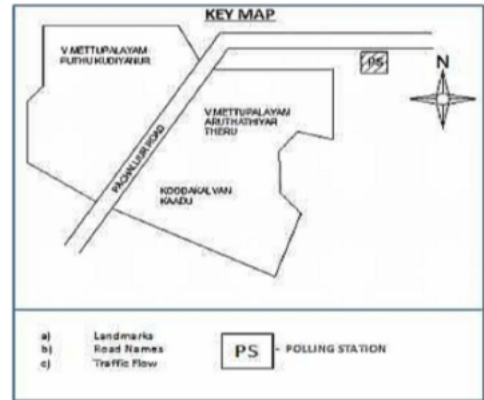

கையொப்பம்

Nazri Naksha

Google Map View

Polling Station Building Front View

Polling Station Front View

Cad View

Key MAP View

1 பெயர் : சந்தியா அ தந்தை பெயர் : அய்யந்துரை வீட்டு எண் : 2-360, தோட்டக்காரன் தெரு வயது : 24 பாலினம் : பெண் Photo is available RMK2181295	2 பெயர் : விஜயகுமார் தந்தை பெயர் : ராஜா வீட்டு எண் : 4/507 வயது : 25 பாலினம் : ஆண் Photo is available RMK1222504	3 பெயர் : ஸ்ரீவசந்தகுமார் தாயின் பெயர் : சிவகாமி வீட்டு எண் : 4/507 வயது : 23 பாலினம் : ஆண் Photo is available RMK2322220
S 4 பெயர் : வனிதா கணவர் பெயர் : தங்கராசு வீட்டு எண் : 7-12A வயது : 35 பாலினம் : பெண் Photo is available RMK0161406	S 5 பெயர் : மணிகண்டன் தந்தை பெயர் : மகாலிங்கம் வீட்டு எண் : 7/70 வயது : 31 பாலினம் : ஆண் Photo is available RMK2322105	6 பெயர் : மலர்விழி கணவர் பெயர் : செம்மலை வீட்டு எண் : 7-106A வயது : 39 பாலினம் : பெண் Photo is available RMK0092742
7 பெயர் : பிரவீன்குமார் தந்தை பெயர் : ஐயந்துரை வீட்டு எண் : 7/186-2 வயது : 25 பாலினம் : ஆண் Photo is available RMK2322451	8 பெயர் : பிரவீன்குமார் தந்தை பெயர் : ஐயந்துரை வீட்டு எண் : 7/186-2 வயது : 23 பாலினம் : ஆண் Photo is available RMK2322329	9 பெயர் : உதயகுமார் தந்தை பெயர் : குணசேகரன் வீட்டு எண் : 8-29C வயது : 35 பாலினம் : ஆண் Photo is available RMK0394452
10 பெயர் : மிசாதுரை தந்தை பெயர் : குப்புசாமி வீட்டு எண் : 8-29-C6 வயது : 48 பாலினம் : ஆண் Photo is available RMK2019131	# 11 பெயர் : பச்சமுத்து தந்தை பெயர் : மிசாதுரை வீட்டு எண் : 8/29/சி6 வயது : 24 பாலினம் : ஆண் Photo is available RMK2322352	12 பெயர் : இளங்கோவன் தந்தை பெயர் : தங்கராஜ் வீட்டு எண் : 8-30B வயது : 32 பாலினம் : ஆண் Photo is available RMK0551986
13 பெயர் : அமுதா தந்தை பெயர் : மகேந்திரன் வீட்டு எண் : 8-31 வயது : 30 பாலினம் : பெண் Photo is available RMK0818351	14 பெயர் : நந்தினி கணவர் பெயர் : ரவிகுமார் வீட்டு எண் : 8-33A4 வயது : 30 பாலினம் : பெண் Photo is available RMK0818369	15 பெயர் : சிவக்குமார் தந்தை பெயர் : சின்னப்பையன் வீட்டு எண் : 8/33 சி வயது : 38 பாலினம் : ஆண் Photo is available RMK0092734
S2 16 பெயர் : விஜயலட்சுமி சுதாகர் கணவர் பெயர் : விஜயலட்சுமி சுதாகர் வீட்டு எண் : 8/23சி வி. மேட்டுப்பாளையம் வயது : 20 பாலினம் : பெண் Photo is available RMK2623379	17 பெயர் : சிவகாமி கணவர் பெயர் : பழனிச்சாமி வீட்டு எண் : 8-35 வயது : 32 பாலினம் : பெண் Photo is available RMK0654673	18 பெயர் : சஸ்வரன் தந்தை பெயர் : செங்கோட்டையன் வீட்டு எண் : 8-40B1 வயது : 40 பாலினம் : ஆண் Photo is available RMK0092726
19 பெயர் : கொமாரசாமி தந்தை பெயர் : நாராயணன் வீட்டு எண் : 8/41எ, வயது : 50 பாலினம் : ஆண் Photo is available KLS3531928	20 பெயர் : மணிமேகலா கணவர் பெயர் : கொமாரசாமி வீட்டு எண் : 8-41A வயது : 37 பாலினம் : பெண் Photo is available RMK0161513	21 பெயர் : ஸ்ரீபிரியா தந்தை பெயர் : ராமசாமி வீட்டு எண் : 8-45எ வயது : 23 பாலினம் : பெண் Photo is available RMK2484681
22 பெயர் : பவுணமுத்து தந்தை பெயர் : பச்சமுத்து வீட்டு எண் : 8-46 எப் வயது : 26 பாலினம் : ஆண் Photo is available RMK1146414	23 பெயர் : மணிரத்தினம் தந்தை பெயர் : ஆணைக்கவுண்டர் வீட்டு எண் : 8-55-B1 வயது : 30 பாலினம் : ஆண் Photo is available RMK0870675	24 பெயர் : ரசிகப்பிரியா கணவர் பெயர் : சுந்தரராசு வீட்டு எண் : 8/61 வயது : 24 பாலினம் : பெண் Photo is available RMK2322238
25 பெயர் : குமரவேல் தந்தை பெயர் : பழனியப்பன் வீட்டு எண் : 8-77-A2- வயது : 32 பாலினம் : ஆண் Photo is available RMK0654681	26 பெயர் : சமதி கணவர் பெயர் : மயில்சாமி சாமி வீட்டு எண் : 8/101 வயது : 39 பாலினம் : பெண் Photo is available RMK2209732	27 பெயர் : கண்ணன் தந்தை பெயர் : ராஜேந்திரன் வீட்டு எண் : 8/101C2 வயது : 26 பாலினம் : ஆண் Photo is available RMK1206275
S 28 பெயர் : மேகலா கணவர் பெயர் : பிரபாகரன் வீட்டு எண் : 8-108 வயது : 35 பாலினம் : பெண் Photo is available RMK0416552	29 பெயர் : மணிராசா தந்தை பெயர் : கொமாரசாமி வீட்டு எண் : 1301 வயது : 59 பாலினம் : ஆண் Photo is available RMK2019149	30 பெயர் : சாந்தி கணவர் பெயர் : மணிராசா வீட்டு எண் : 8-131 வயது : 51 பாலினம் : பெண் Photo is available RMK2019156