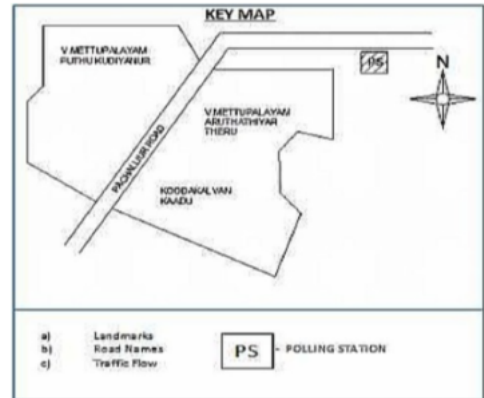

Key MAP View