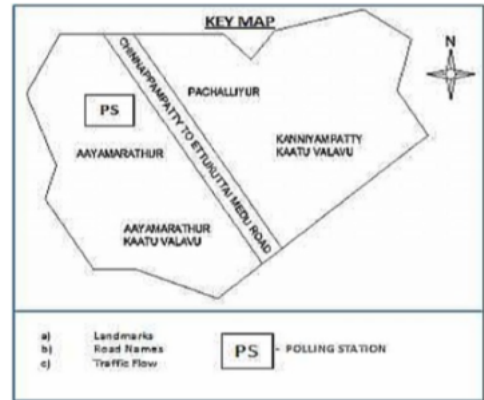

Key MAP View