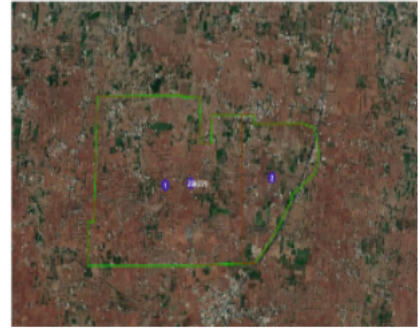

3. வாக்குச் சாவடியின் விவரங்கள்

<p>வாக்குச் சாவடியின் எண் மற்றும் பெயர் :</p> <p>276 - ஊராட்சி ஒன்றிய நடுநிலைப்பள்ளி, பாச்சாலியூர், வெள்ளாளபுரம், 636306, கிழக்கு பார்த்ததாரசு கட்டிடம்</p> <p>வாக்குச் சாவடியின் முகவரி :</p> <p>ஊராட்சி ஒன்றிய நடுநிலைப்பள்ளி, பாச்சாலியூர், வெள்ளாளபுரம், 636306</p>	<p>வாக்குச் சாவடியின் வகைப்பாடு (ஆண்/பெண்/பொது)</p>	<p>பொது</p>
	<p>துணை வாக்குச் சாவடிகளின் எண்ணிக்கை :</p>	<p>0</p>

4. வாக்காளர்களின் எண்ணிக்கை

தொடங்கும் வரிசை எண்	முடியும் வரிசை எண்.	நிகர வாக்காளர்களின் எண்ணிக்கை			
		ஆண்	பெண்	மூன்றாம் பாலினம்	மொத்தம்
1	726	362	351	0	713

கையொப்பம்

Nazri Naksha

Google Map View

Polling Station Building Front View