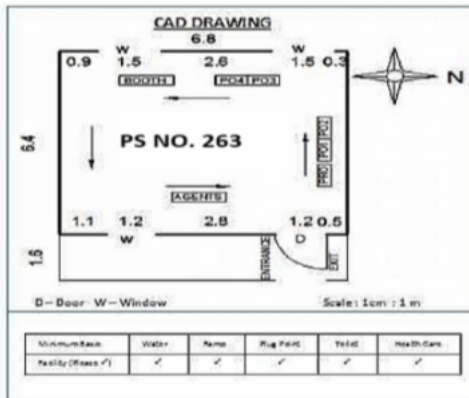

Google Map View

Polling Station Building Front View

Polling Station Front View

Cad View

Key MAP View

1 பெயர் : ரோஷ்னி கணவர் பெயர்: பிரபு வீட்டு எண் : 1/263 வயது : 23 பாலினம் : பெண் Photo is available RMK2264364	2 பெயர் : பெருமாள் தந்தை பெயர்: செங்கோடன் வீட்டு எண் : 2/10-ஏக்ஸ் வயது : 32 பாலினம் : ஆண் Photo is available RMK1146539	3 பெயர் : சுப்பிரமணியன் தந்தை பெயர்: பெருமாள் வீட்டு எண் : 8-489 வயது : 67 பாலினம் : ஆண் Photo is available RMK0093310
4 பெயர் : ஆனந்தராஜ் தந்தை பெயர்: கணேசன் வீட்டு எண் : 9-136 வயது : 30 பாலினம் : ஆண் Photo is available RMK0871434	5 பெயர் : விஜயா தந்தை பெயர்: பழனியப்பன் வீட்டு எண் : 10-77 வயது : 41 பாலினம் : பெண் Photo is available KLS1903038	6 பெயர் : மணி தந்தை பெயர்: அம்மாசி வீட்டு எண் : 10-96BJ வயது : 57 பாலினம் : ஆண் Photo is available RMK2039766
7 பெயர் : காளியம்மாள் கணவர் பெயர்: பழனியப்பன் வீட்டு எண் : 11 வயது : 55 பாலினம் : பெண் Photo is available RMK1105980	8 பெயர் : கணேசன் தந்தை பெயர்: தொப்பை கவுண்டர் வீட்டு எண் : 11 வயது : 49 பாலினம் : ஆண் Photo is available RMK0553735	9 பெயர் : கோப்பெருந்தேவி கணவர் பெயர்: மோகன்ராஜ் வீட்டு எண் : 11 வயது : 33 பாலினம் : பெண் Photo is available RMK1105931
10 பெயர் : அய்யனார் தந்தை பெயர்: செங்கோட்டையன் வீட்டு எண் : 11 வயது : 30 பாலினம் : ஆண் Photo is available RMK0913368	11 பெயர் : திவ்யா தந்தை பெயர்: ஏழுமலை வீட்டு எண் : 11 வயது : 23 பாலினம் : பெண் Photo is available RMK2264232	12 பெயர் : இந்துபிரியா தந்தை பெயர்: ராஜா வீட்டு எண் : 11-2 வயது : 27 பாலினம் : பெண் Photo is available RMK1106012
13 பெயர் : ஷாலினி கணவர் பெயர்: மோகன் வீட்டு எண் : 11/2 வயது : 26 பாலினம் : பெண் Photo is available RMK2316792	14 பெயர் : ராம்பிரியா கே கே கணவர் பெயர்: முருகன் வீட்டு எண் : 11/3 வயது : 31 பாலினம் : பெண் Photo is available RMK2336121	15 பெயர் : அசுஷா தந்தை பெயர்: ஆறுமுகம் வீட்டு எண் : 11/3 வயது : 24 பாலினம் : பெண் Photo is available RMK2316610
16 பெயர் : சதாசிவம் தந்தை பெயர்: ஆறுமுகம் வீட்டு எண் : 11/3 வயது : 20 பாலினம் : ஆண் Photo is available RMK2535060	17 பெயர் : பெரிய குப்புசாமி தந்தை பெயர்: பெருமாள் வீட்டு எண் : 11-4 வயது : 62 பாலினம் : ஆண் Photo is available KLS1903749	18 பெயர் : கோவிந்தம்மாள் கணவர் பெயர்: பெரிய குப்புசாமி வீட்டு எண் : 11-4 வயது : 51 பாலினம் : பெண் Photo is available KLS1902824
19 பெயர் : சிவபெருமாள் தந்தை பெயர்: வெங்கடாசலம் வீட்டு எண் : 11/6 வயது : 29 பாலினம் : ஆண் Photo is available RMK1206820	20 பெயர் : செல்லம்மாள் கணவர் பெயர்: மணி வீட்டு எண் : 11/7 வயது : 49 பாலினம் : பெண் Photo is available RMK0655225	21 பெயர் : கார்த்திக் தந்தை பெயர்: அல்லிமுத்து வீட்டு எண் : 11/8 வயது : 19 பாலினம் : ஆண் Photo is available RMK2654440
22 பெயர் : பெரியதம்பி தந்தை பெயர்: அல்லிமுத்து வீட்டு எண் : 11-9 வயது : 33 பாலினம் : ஆண் Photo is available RMK0913301	23 பெயர் : அமுதா தந்தை பெயர்: அல்லிமுத்து வீட்டு எண் : 11-9 வயது : 28 பாலினம் : பெண் Photo is available RMK1105964	24 பெயர் : பூங்கொடி கணவர் பெயர்: கந்தசாமி வீட்டு எண் : 11/9 வயது : 25 பாலினம் : பெண் Photo is available RMK2316719
25 பெயர் : அருண் சாய் பிரகாஷ் தந்தை பெயர்: பெருமாள் வீட்டு எண் : 11/11 வயது : 23 பாலினம் : ஆண் Photo is available RMK2316545	26 பெயர் : கணேசன் தந்தை பெயர்: கந்தசாமி வீட்டு எண் : 11/14 வயது : 50 பாலினம் : ஆண் Photo is available RMK0310052	27 பெயர் : ராஜேஸ்வரி கணவர் பெயர்: கணேசன் வீட்டு எண் : 11-14 வயது : 47 பாலினம் : பெண் Photo is available RMK0871202
28 பெயர் : வசந்த் தந்தை பெயர்: கோவிந்தராஜ் வீட்டு எண் : 11/15 வயது : 22 பாலினம் : ஆண் Photo is available RMK2405173	29 பெயர் : மௌமிதா தந்தை பெயர்: பெருமாள் வீட்டு எண் : 11/19 வயது : 20 பாலினம் : பெண் Photo is available RMK2507986	30 பெயர் : கௌதம் ராஜ் தந்தை பெயர்: மாரிமுத்து வீட்டு எண் : 11/20 வயது : 26 பாலினம் : ஆண் Photo is available RMK1253178