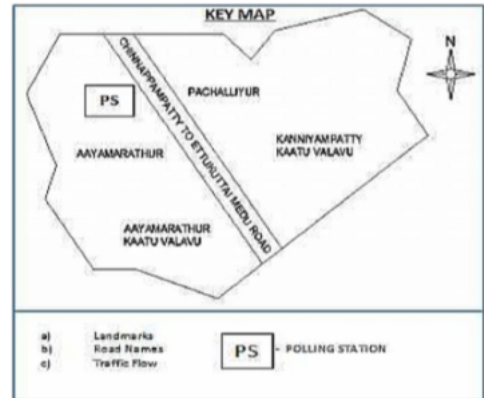

Key MAP View