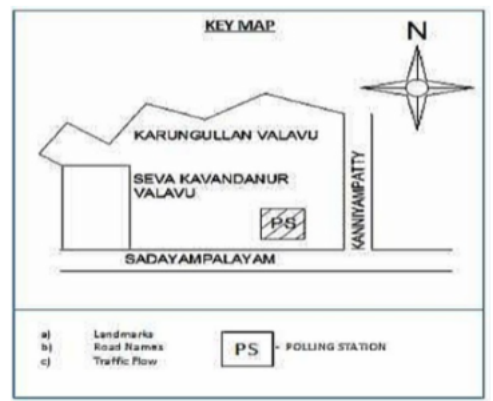

Key MAP View