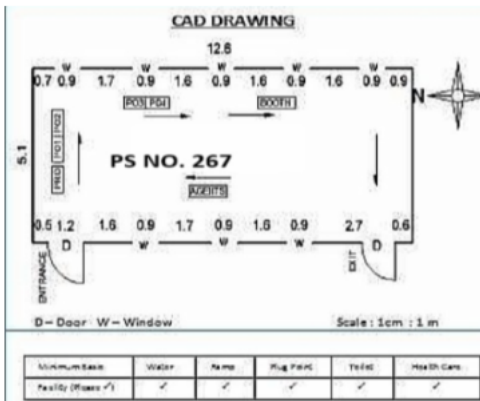

Cad View

Key MAP View