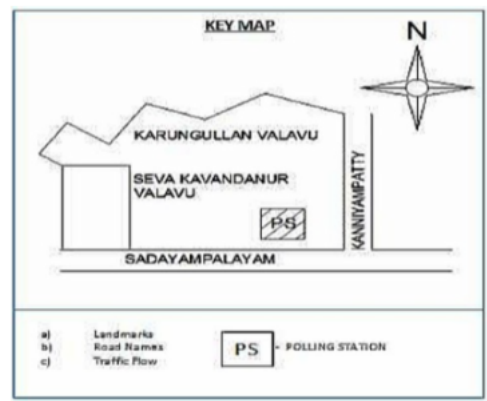

Cad View

Key MAP View