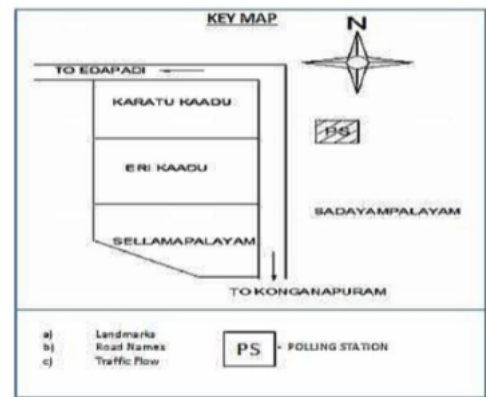

Google Map View

Polling Station Building Front View

Polling Station Front View

Cad View

Key MAP View

1 பெயர் : லட்சுமி கணவர் பெயர்: வன்னியப்பெருமாள் வீட்டு எண் : 4-50 வயது : 69 பாலினம் : பெண் Photo is available	RMK2076164	2 பெயர் : சேகர் தந்தை பெயர்: பழனி மலை வீட்டு எண் : 4/73 வயது : 29 பாலினம் : ஆண் Photo is available	RMK1253590	3 பெயர் : உண்ணாமலை தந்தை பெயர்: பழனிசாமி வீட்டு எண் : 4-77 வயது : 53 பாலினம் : ஆண் Photo is available	RMK2076172
4 பெயர் : சின்னப்பொண்ணு கணவர் பெயர்: ஏழுமலை வீட்டு எண் : 4-78 வயது : 42 பாலினம் : பெண் Photo is available	RMK0094987	5 பெயர் : உமா ஏ தந்தை பெயர்: ஏழுமலை வீட்டு எண் : 4/78 வயது : 19 பாலினம் : பெண் Photo is available	RMK2613230	6 பெயர் : ஏழுமலை தந்தை பெயர்: ராசாக்கவுண்டர் வீட்டு எண் : 4-92 வயது : 60 பாலினம் : ஆண் Photo is available	KLS1577964
7 பெயர் : பழனிமலை தந்தை பெயர்: ராசாக்கவுண்டர் வீட்டு எண் : 4-92 வயது : 56 பாலினம் : ஆண் Photo is available	KLS1919059	8 பெயர் : சித்ரா கணவர் பெயர்: ஏழுமலை வீட்டு எண் : 4-92 வயது : 55 பாலினம் : பெண் Photo is available	RMK2076180	9 பெயர் : மாதம்மாள் கணவர் பெயர்: பழனிமலை வீட்டு எண் : 4-92 வயது : 53 பாலினம் : பெண் Photo is available	RMK2076198
10 பெயர் : மாரியம்மாள் கணவர் பெயர்: மாரியப்பன் வீட்டு எண் : 4-93 வயது : 53 பாலினம் : பெண் Photo is available	RMK2076214	11 பெயர் : அமுதா கணவர் பெயர்: ராஜா வீட்டு எண் : 4/93 வயது : 38 பாலினம் : பெண் Photo is available	RMK1253582	12 பெயர் : பெருமாள்கவுண்டர் தந்தை பெயர்: சின்னத்தம்பி வீட்டு எண் : 4-95 வயது : 71 பாலினம் : ஆண் Photo is available	RMK2076222
13 பெயர் : கிருஷ்ணம்மாள் கணவர் பெயர்: பெருமாள்கவுண்டர் வீட்டு எண் : 4-95 வயது : 65 பாலினம் : பெண் Photo is available	RMK2076230	14 பெயர் : பழனிமலை தந்தை பெயர்: சின்னத்தம்பி வீட்டு எண் : 4-96 வயது : 70 பாலினம் : ஆண் Photo is available	RMK2076248	15 பெயர் : அம்மாசி கணவர் பெயர்: பழனிமலை வீட்டு எண் : 4-96 வயது : 65 பாலினம் : பெண் Photo is available	RMK2076255
16 பெயர் : தங்கராசு தந்தை பெயர்: பழனிமலை வீட்டு எண் : 4-96A வயது : 43 பாலினம் : ஆண் Photo is available	KLS3469517	17 பெயர் : பழனிசாமி தந்தை பெயர்: கோவிந்தன் வீட்டு எண் : 4-98 வயது : 56 பாலினம் : ஆண் Photo is available	RMK2076271	18 பெயர் : சீரங்கன் தந்தை பெயர்: பெருமாள்கவுண்டர் வீட்டு எண் : 4-98 வயது : 46 பாலினம் : ஆண் Photo is available	KLS1918515
19 பெயர் : சாந்தி கணவர் பெயர்: சீரங்கன் வீட்டு எண் : 4-98 வயது : 41 பாலினம் : பெண் Photo is available	KLS1918176	20 பெயர் : பெருமாள்தாசன் தந்தை பெயர்: சீரங்கன் வீட்டு எண் : 4-99 வயது : 73 பாலினம் : ஆண் Photo is available	RMK2076289	21 பெயர் : பார்பாத்தி கணவர் பெயர்: பெருமாள்தாசன் வீட்டு எண் : 4-99 வயது : 65 பாலினம் : பெண் Photo is available	RMK2076297
22 பெயர் : ஏழுமலை தந்தை பெயர்: பெருமாள்தாசன் வீட்டு எண் : 4-99 வயது : 45 பாலினம் : ஆண் Photo is available	KLS1918614	23 பெயர் : பெருமாள் தந்தை பெயர்: பெருமாள்கவுண்டர் வீட்டு எண் : 4-99 வயது : 43 பாலினம் : ஆண் Photo is available	KLS1918374	24 பெயர் : ராமசாமி தந்தை பெயர்: சின்னத்தம்பி வீட்டு எண் : 4-100 வயது : 61 பாலினம் : ஆண் Photo is available	RMK2076313
25 பெயர் : லட்சுமி கணவர் பெயர்: ராமசாமி வீட்டு எண் : 4-100 வயது : 55 பாலினம் : பெண் Photo is available	RMK2076321	26 பெயர் : லோகாம்பாள் தந்தை பெயர்: சின்னத்தம்பி வீட்டு எண் : 4-100 வயது : 53 பாலினம் : பெண் Photo is available	RMK2076339	27 பெயர் : ராஜமாணிக்கம் தந்தை பெயர்: வெங்கடாசலம் வீட்டு எண் : 4/100 வயது : 30 பாலினம் : ஆண் Photo is available	RMK1207877
28 பெயர் : நந்தகுமார் தந்தை பெயர்: இராமசாமி வீட்டு எண் : 4-100 வயது : 25 பாலினம் : ஆண் Photo is available	RMK1207885	29 பெயர் : கோகிலகிருஷ்ணன் தந்தை பெயர்: இராசா வீட்டு எண் : 5/9 வயது : 19 பாலினம் : ஆண் Photo is available	RMK2609311	30 பெயர் : கோவிந்தராஜ் தந்தை பெயர்: செங்கோடதாசன் வீட்டு எண் : 5/11 வயது : 42 பாலினம் : ஆண் Photo is available	RMK2610970