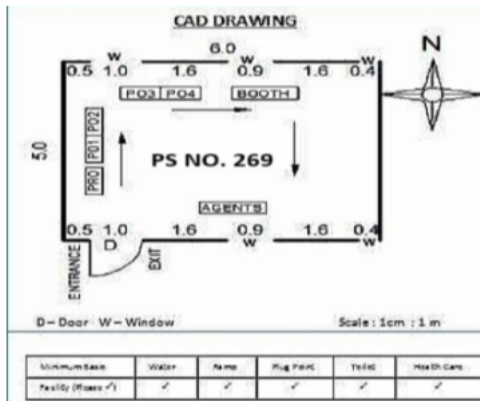

Google Map View

Polling Station Building Front View

Polling Station Front View

Cad View

Key MAP View

1 பெயர் : லட்சுமி கணவர் பெயர்: வன்னியப்பெருமாள் வீட்டு எண் : 4-50 வயது : 69 பாலினம் : பெண் Photo is available	RMK2076164	2 பெயர் : சேகர் தந்தை பெயர்: பழனி மலை வீட்டு எண் : 4/73 வயது : 29 பாலினம் : ஆண் Photo is available	RMK1253590	3 பெயர் : உண்ணாமலை தந்தை பெயர்: பழனிசாமி வீட்டு எண் : 4-77 வயது : 53 பாலினம் : ஆண் Photo is available	RMK2076172
4 பெயர் : சின்னப்பொண்ணு கணவர் பெயர்: ஏழுமலை வீட்டு எண் : 4-78 வயது : 42 பாலினம் : பெண் Photo is available	RMK0094987	5 பெயர் : உமா ஏ தந்தை பெயர்: ஏழுமலை வீட்டு எண் : 4/78 வயது : 19 பாலினம் : பெண் Photo is available	RMK2613230	6 பெயர் : ஏழுமலை தந்தை பெயர்: ராசாக்கவுண்டர் வீட்டு எண் : 4-92 வயது : 60 பாலினம் : ஆண் Photo is available	KLS1577964
7 பெயர் : பழனிமலை தந்தை பெயர்: ராசாக்கவுண்டர் வீட்டு எண் : 4-92 வயது : 56 பாலினம் : ஆண் Photo is available	KLS1919059	8 பெயர் : சித்ரா கணவர் பெயர்: ஏழுமலை வீட்டு எண் : 4-92 வயது : 55 பாலினம் : பெண் Photo is available	RMK2076180	9 பெயர் : மாதம்மாள் கணவர் பெயர்: பழனிமலை வீட்டு எண் : 4-92 வயது : 53 பாலினம் : பெண் Photo is available	RMK2076198
10 பெயர் : மாரியம்மாள் கணவர் பெயர்: மாரியப்பன் வீட்டு எண் : 4-93 வயது : 53 பாலினம் : பெண் Photo is available	RMK2076214	11 பெயர் : அமுதா கணவர் பெயர்: ராஜா வீட்டு எண் : 4/93 வயது : 38 பாலினம் : பெண் Photo is available	RMK1253582	12 பெயர் : பெருமாள்கவுண்டர் தந்தை பெயர்: சின்னத்தம்பி வீட்டு எண் : 4-95 வயது : 71 பாலினம் : ஆண் Photo is available	RMK2076222
13 பெயர் : கிருஷ்ணம்மாள் கணவர் பெயர்: பெருமாள்கவுண்டர் வீட்டு எண் : 4-95 வயது : 65 பாலினம் : பெண் Photo is available	RMK2076230	14 பெயர் : பழனிமலை தந்தை பெயர்: சின்னத்தம்பி வீட்டு எண் : 4-96 வயது : 70 பாலினம் : ஆண் Photo is available	RMK2076248	15 பெயர் : அம்மாசி கணவர் பெயர்: பழனிமலை வீட்டு எண் : 4-96 வயது : 65 பாலினம் : பெண் Photo is available	RMK2076255
16 பெயர் : தங்கராசு தந்தை பெயர்: பழனிமலை வீட்டு எண் : 4-96A வயது : 43 பாலினம் : ஆண் Photo is available	KLS3469517	17 பெயர் : பழனிசாமி தந்தை பெயர்: கோவிந்தன் வீட்டு எண் : 4-98 வயது : 56 பாலினம் : ஆண் Photo is available	RMK2076271	18 பெயர் : சீரங்கன் தந்தை பெயர்: பெருமாள்கவுண்டர் வீட்டு எண் : 4-98 வயது : 46 பாலினம் : ஆண் Photo is available	KLS1918515
19 பெயர் : சாந்தி கணவர் பெயர்: சீரங்கன் வீட்டு எண் : 4-98 வயது : 41 பாலினம் : பெண் Photo is available	KLS1918176	20 பெயர் : பெருமாள்தாசன் தந்தை பெயர்: சீரங்கன் வீட்டு எண் : 4-99 வயது : 73 பாலினம் : ஆண் Photo is available	RMK2076289	21 பெயர் : பார்பாத்தி கணவர் பெயர்: பெருமாள்தாசன் வீட்டு எண் : 4-99 வயது : 65 பாலினம் : பெண் Photo is available	RMK2076297
22 பெயர் : ஏழுமலை தந்தை பெயர்: பெருமாள்தாசன் வீட்டு எண் : 4-99 வயது : 45 பாலினம் : ஆண் Photo is available	KLS1918614	23 பெயர் : பெருமாள் தந்தை பெயர்: பெருமாள்கவுண்டர் வீட்டு எண் : 4-99 வயது : 43 பாலினம் : ஆண் Photo is available	KLS1918374	24 பெயர் : ராமசாமி தந்தை பெயர்: சின்னத்தம்பி வீட்டு எண் : 4-100 வயது : 61 பாலினம் : ஆண் Photo is available	RMK2076313
25 பெயர் : லட்சுமி கணவர் பெயர்: ராமசாமி வீட்டு எண் : 4-100 வயது : 55 பாலினம் : பெண் Photo is available	RMK2076321	26 பெயர் : லோகாம்பாள் தந்தை பெயர்: சின்னத்தம்பி வீட்டு எண் : 4-100 வயது : 53 பாலினம் : பெண் Photo is available	RMK2076339	27 பெயர் : ராஜமாணிக்கம் தந்தை பெயர்: வெங்கடாசலம் வீட்டு எண் : 4/100 வயது : 30 பாலினம் : ஆண் Photo is available	RMK1207877
28 பெயர் : நந்தகுமார் தந்தை பெயர்: இராமசாமி வீட்டு எண் : 4-100 வயது : 25 பாலினம் : ஆண் Photo is available	RMK1207885	29 பெயர் : கோகிலகிருஷ்ணன் தந்தை பெயர்: இராசா வீட்டு எண் : 5/9 வயது : 19 பாலினம் : ஆண் Photo is available	RMK2609311	30 பெயர் : கோவிந்தராஜ் தந்தை பெயர்: செங்கோடதாசன் வீட்டு எண் : 5/11 வயது : 42 பாலினம் : ஆண் Photo is available	RMK2610970