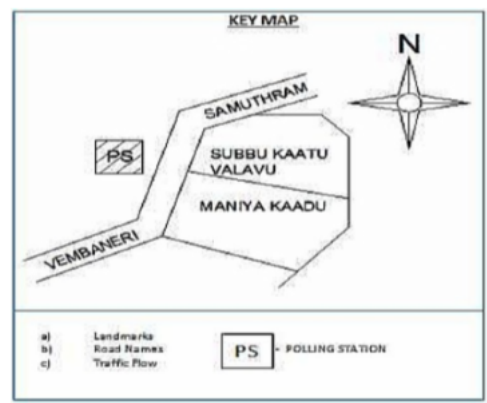

Key MAP View