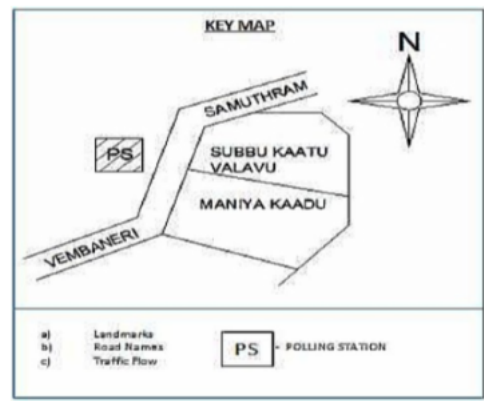

Key MAP View