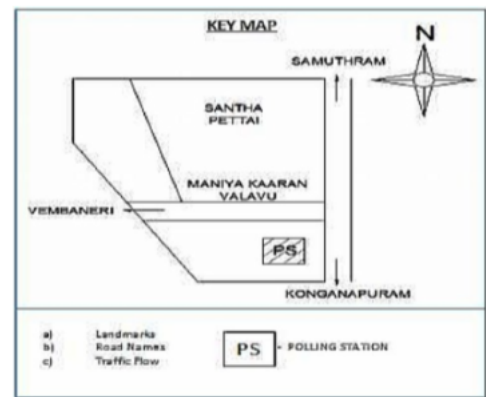

Key MAP View