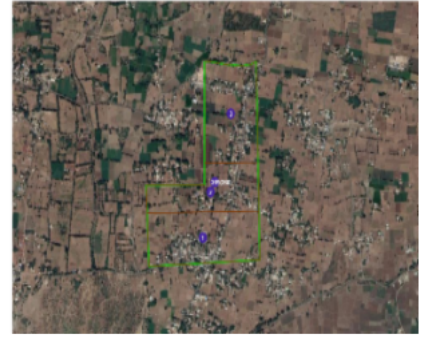

3. வாக்குச் சாவடியின் விவரங்கள்

<p>வாக்குச் சாவடியின் எண் மற்றும் பெயர் :</p> <p>286 - ஊராட்சி ஒன்றிய நடுநிலைப்பள்ளி, புதுப்பாளையம், 636306, தெற்கு பார்த்த தாரசு கட்டிடம் மையப் பகுதி</p> <p>வாக்குச் சாவடியின் முகவரி :</p> <p>ஊராட்சி ஒன்றிய நடுநிலைப்பள்ளி, புதுப்பாளையம், 636306</p>	<p>வாக்குச் சாவடியின் வகைப்பாடு (ஆண்/பெண்/பொது)</p>	<p>பொது</p>
	<p>துணை வாக்குச் சாவடிகளின் எண்ணிக்கை :</p>	<p>0</p>

4. வாக்காளர்களின் எண்ணிக்கை

தொடங்கும் வரிசை எண்	முடியும் வரிசை எண்.	நிகர வாக்காளர்களின் எண்ணிக்கை			
		ஆண்	பெண்	மூன்றாம் பாலினம்	மொத்தம்
1	1075	552	513	0	1065

கையொப்பம்

Nazri Naksha

Google Map View

Polling Station Building Front View