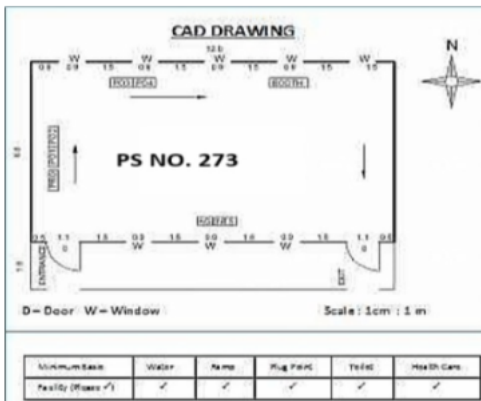

Cad View

Key MAP View