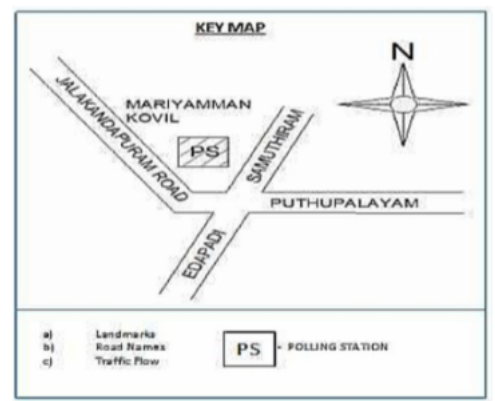

Cad View

Key MAP View