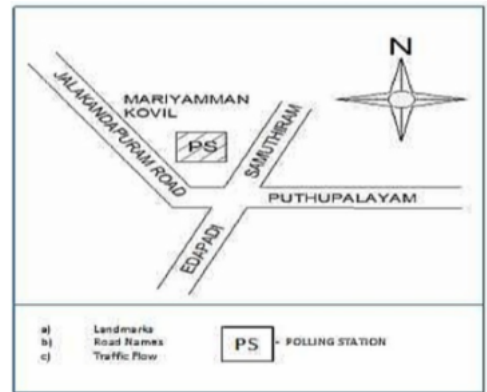

Key MAP View