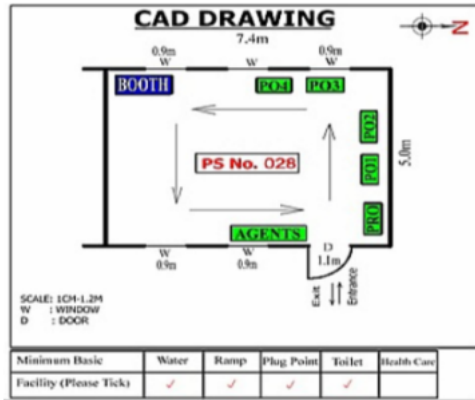

Cad View

Key MAP View