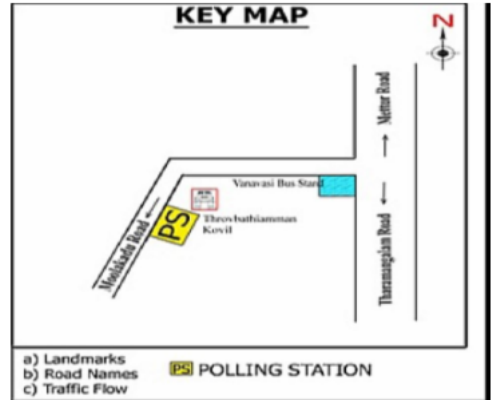

Cad View

Key MAP View