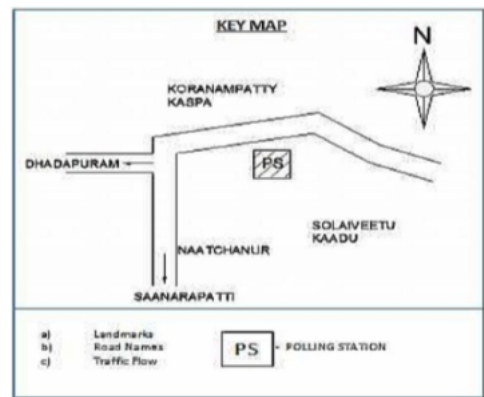

Key MAP View