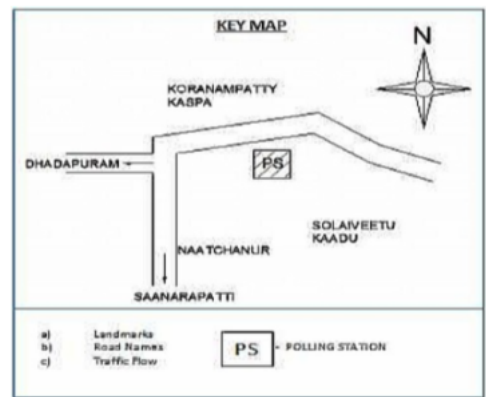

Key MAP View