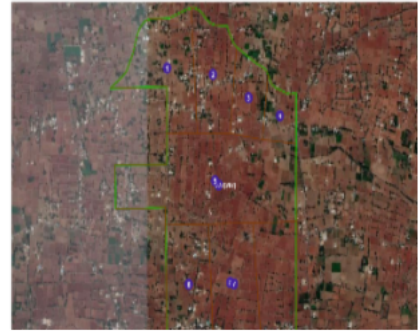

### 3. வாக்குச் சாவடியின் விவரங்கள்

<p><b>வாக்குச் சாவடியின் எண் மற்றும் பெயர் :</b></p> <p>294 - ஊராட்சி ஒன்றிய நடுநிலைப்பள்ளி, ராயணம்பட்டி,கோரணம்பட்டி,637102, மேற்கு பார்த்த தார்சு கட்டிடத்தின் கிழக்கு பகுதி</p> <p><b>வாக்குச் சாவடியின் முகவரி :</b></p> <p>ஊராட்சி ஒன்றிய நடுநிலைப்பள்ளி, ராயணம்பட்டி,கோரணம்பட்டி, 637102</p>	<p><b>வாக்குச் சாவடியின் வகைப்பாடு (ஆண்/பெண்/பொது)</b></p>	<p><b>பொது</b></p>
	<p><b>துணை வாக்குச் சாவடிகளின் எண்ணிக்கை :</b></p>	<p>0</p>

### 4. வாக்காளர்களின் எண்ணிக்கை

தொடங்கும் வரிசை எண்	முடியும் வரிசை எண்.	நிகர வாக்காளர்களின் எண்ணிக்கை			
		ஆண்	பெண்	மூன்றாம் பாலினம்	மொத்தம்
1	768	405	360	0	765

கையொப்பம்

Nazri Naksha

Google Map View

Polling Station Building Front View