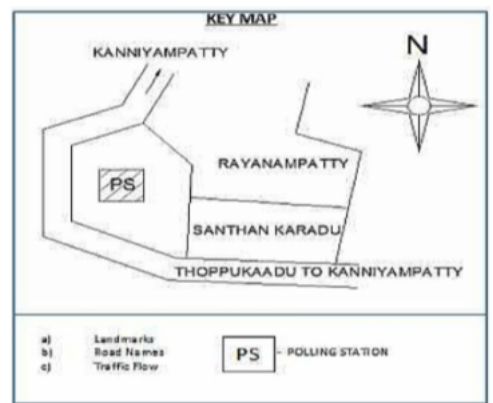

Key MAP View