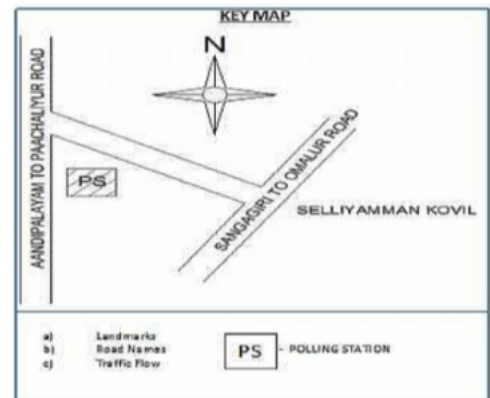

Cad View

Key MAP View