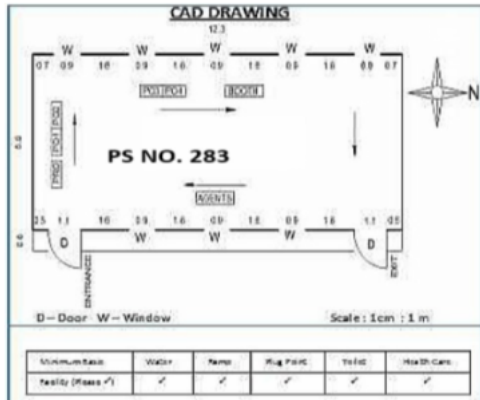

4. வாக்காளர்களின் எண்ணிக்கை

தொடங்கும் வரிசை எண்	முடியும் வரிசை எண்.	நிகர வாக்காளர்களின் எண்ணிக்கை			
		ஆண்	பெண்	மூன்றாம் பாலினம்	மொத்தம்
1	643	323	300	0	623

கையொப்பம்

Nazri Naksha

Google Map View

Polling Station Building Front View

ELEVATION

Polling Station Front View

Cad View

Key MAP View

சட்டமன்றத் தொகுதியின் எண் மற்றும் பெயர் : 86-எட்பாடி
பிரிவு எண் மற்றும் பெயர் 1-கோரணம்பட்டி (வ.கி) மற்றும் (ஊ), வார்டு 6, தீர்த்தான்காடு