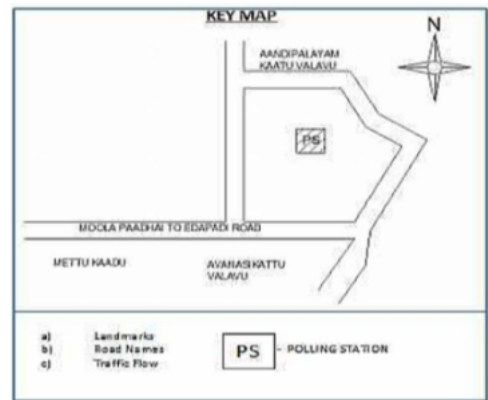

4. வாக்காளர்களின் எண்ணிக்கை

தொடங்கும் வரிசை எண்	முடியும் வரிசை எண்.	நிகர வாக்காளர்களின் எண்ணிக்கை			
		ஆண்	பெண்	மூன்றாம் பாலினம்	மொத்தம்
1	643	323	300	0	623

கையொப்பம்

Nazri Naksha

Google Map View

Polling Station Building Front View

ELEVATION

Polling Station Front View

Cad View

Key MAP View

சட்டமன்றத் தொகுதியின் எண் மற்றும் பெயர் : 86-எட்பாடி
பிரிவு எண் மற்றும் பெயர் 1-கோரணம்பட்டி (வ.கி) மற்றும் (ஊ), வார்டு 6, தீர்த்தான்காடு