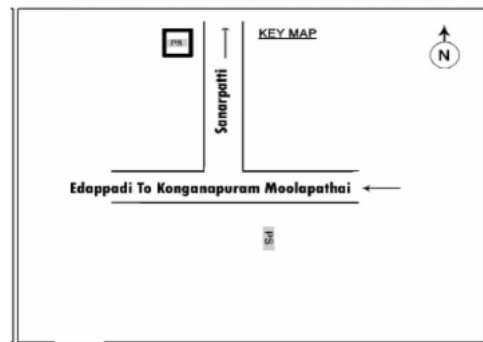

### 3. வாக்குச் சாவடியின் விவரங்கள்

<p><b>வாக்குச் சாவடியின் எண் மற்றும் பெயர் :</b></p> <p>299 - ஊராட்சி ஒன்றிய துவக்கப்பள்ளி, சாணார்பட்டி, கோரணம்பட்டி, 637102, வடக்கு பார்த்த தாரசு கட்டிடத்தின் மையப் பகுதி</p> <p><b>வாக்குச் சாவடியின் முகவரி :</b></p> <p>ஊராட்சி ஒன்றிய துவக்கப்பள்ளி, சாணார்பட்டி, கோரணம்பட்டி, 637102</p>	<p><b>வாக்குச் சாவடியின் வகைப்பாடு (ஆண்/பெண்/பொது)</b></p> <p><b>துணை வாக்குச் சாவடிகளின் எண்ணிக்கை</b></p> <p style="text-align: center;">:</p>	<p><b>பொது</b></p> <p style="font-size: 2em;">0</p>
---	--	---

### 4. வாக்காளர்களின் எண்ணிக்கை

தொடங்கும் வரிசை எண்	முடியும் வரிசை எண்.	நிகர வாக்காளர்களின் எண்ணிக்கை			
		ஆண்	பெண்	மூன்றாம் பாலினம்	மொத்தம்
1	774	367	399	0	766

கையொப்பம்

Nazri Naksha

Google Map View

Polling Station Building Front View

Polling Station Front View

Cad View

Key MAP View

- a) Landmarks
- b) Road Names
- c) Traffic flow

சட்டமன்றத் தொகுதியின் எண் மற்றும் பெயர் : 86-எடப்பாடி  
பிரிவு எண் மற்றும் பெயர் 1-கோரணம்பட்டி (வ.கி) மற்றும் (ஊ), வார்டு 9, மேட்டுக்காடு